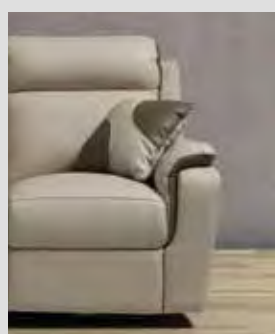

DEVICE

LARGHEZZA: 21 CM

Versione	P	L	H	*Vera Pelle
3 Posti (3 cuscini)	97	196	102	1.428,00 €
3 Posti (2 cuscini)	97	182	102	1.375,00 €
2 Posti	97	140	102	1.155,00 €
Poltrona	97	83	102	829,00 €
3 Posti 1BR (3 cuscini)	97	183	102	1.323,00 €
3 Posti 1BR (2 cuscini)	97	169	102	1.281,00 €
2 Posti 1BR	97	126	102	1.060,00 €
Polt. Maxi 1BR	97	91	102	903,00 €
Polt. 1BR	97	70	102	735,00 €

Versione	P	L	H	*Vera Pelle
2 Posti SB	97	112	102	1.008,00 €
Poltrona SB	97	56	102	672,00 €
Poltrona Maxi SB	97	77	102	703,00 €
Angolo Tondo	118	118	102	997,00 €

Optional

Meccanismo Recliner Elettrico € 467 a seduta.
Il secondo meccanismo € 244.
Batteria a litio € 168.

* Pelli selezionate cat. A 100% made in Italy