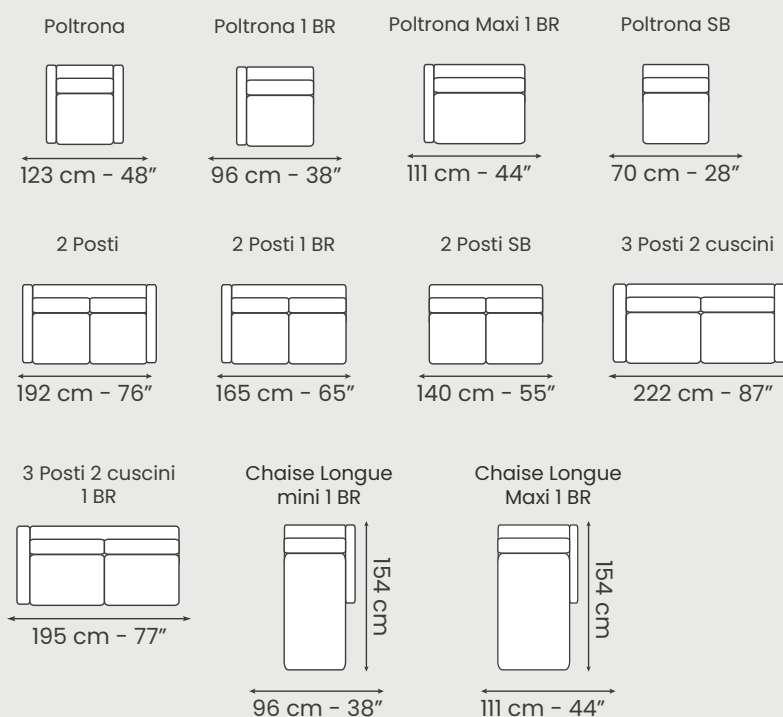

Altezza Braccio	Altezza Divano	Altezza Seduta	Apertura Poggiatesta	Apertura Recliner	Apertura Rete	Larghezza Braccio	Profondità Divano	Profondità Seduta
57	89	48	-	-	-	27	100	58

Versione	P	L	H	*Vera Pelle
3 posti (2 cuscini)	100	222	89	1.866,00 €
2 Posti	100	192	89	1.592,00 €
Poltrona	100	123	89	1.110,00 €
3 posti 1 BR (2 cuscini)	100	195	89	1.690,00 €
2 posti 1 BR	100	165	89	1.414,00 €
Poltrona Maxi 1 BR	100	111	89	1.030,00 €
Poltrona 1 BR	100	96	89	932,00 €
Poltrona SB	100	70	89	754,00 €
Chaise Longue 1 BR	154	111	89	1.460,00 €
Chaise Longue Mini 1 BR	154	96	89	1.326,00 €

Optional:

Piede colore in scala RAL - € 126 a modulo

Poggiareni: 65x35 cm - € 100

Cuscino: 45x55 cm - € 100