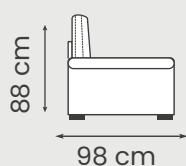

Struttura in legno
Multistrato e Abete

Poliuretano
Alta Densità

Sedute e Spalliere
Sfoderabili

Altezza Braccio	Altezza Divano	Altezza Seduta	Apertura Poggiatesta	Apertura Recliner	Apertura Rete	Larghezza Braccio	Profondità Divano	Profondità Seduta
63	88	46	-	-	-	29	98	57

Versione	P	L	H	*Vera Pelle
3 Posti Maxi Letto 2 cuscini	98	240	88	3.470,00 €
3 Posti Letto 2 cuscini	98	220	88	3.342,00 €
2 Posti Maxi Letto	98	200	88	3.288,00 €
2 Posti Letto	98	180	88	3.138,00 €
Poltrona Letto	98	150	88	2.528,00 €

Materasso	P	L	H
A	195	70	14
B	195	100	14
C	195	120	14
D	195	140	14
E	195	160	14

Optional
Cuscino volante 60x60 cm € 100 cad.
Standard
Rete apertura elettrica.

* Pelli selezionate cat. A 100% made in Italy