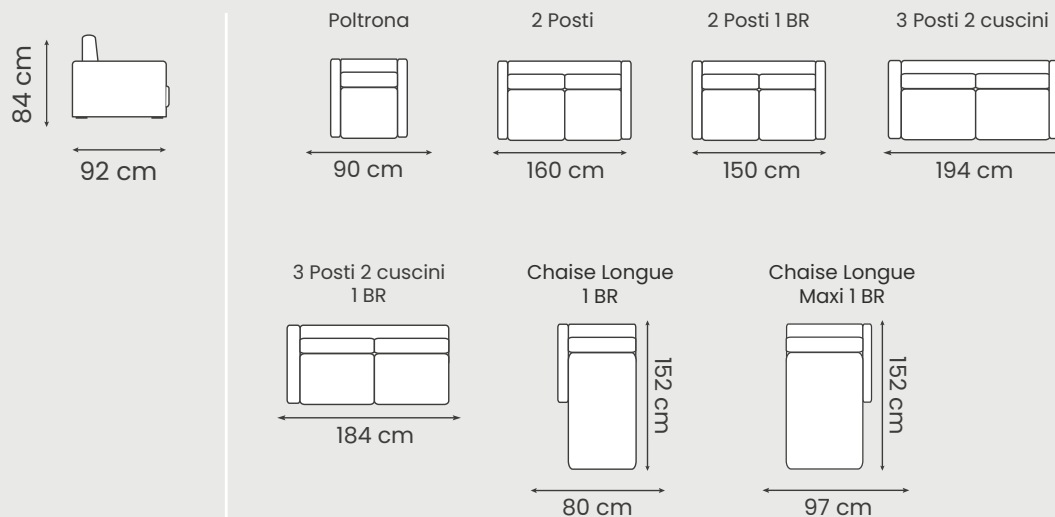

2 Posti 1BR + Chaise Longue
H 84cm, 230x152cm

PELLE IN FOTO COLORE 7316 HERMES CAT "F"
COLORE PIEDE COME FOTO : RAL: 8007
Standard : piede acciaio lucido

3 Posti 2 cuscini
H 84, 194x92cm
Optional:
Poggiatesta

Altezza Braccio	Altezza Divano	Altezza Seduta	Apertura Poggiatesta	Apertura Recliner	Apertura Rete	Larghezza Braccio	Profondità Divano	Profondità Seduta
63	84	44	-	-	-	10	92	55

Versione	P	L	H	*Vera Pelle
3 Posti 2 cuscini	92	194	84	1.843,00 €
2 Posti	92	160	84	1.566,00 €
Poltrona	92	90	84	1.072,00 €
3 Posti 1 BR 2 cuscini	92	184	84	1.670,00 €
2 Posti 1 BR	92	150	84	1.396,00 €
Chaise Longue Maxi 1 BR	152	97	84	1.430,00 €
Chaise Longue 1 BR	152	80	84	1.304,00 €