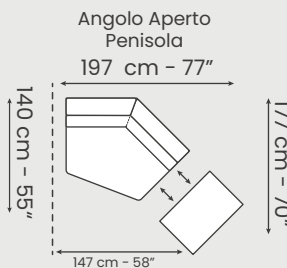

Strutturata in legno
Multistrato e Abete

Pirelli
webbing

Poliuretano
Alta Densità

Vers. Angolo
Disponibile

Molle
Insacchettate

Altezza Braccio	Altezza Divano	Altezza Seduta	Apertura Poggiatesta	Apertura Recliner	Apertura Rete	Larghezza Braccio	Profondità Divano	Profondità Seduta
65	96	48	96/109	150	-	20	95	55