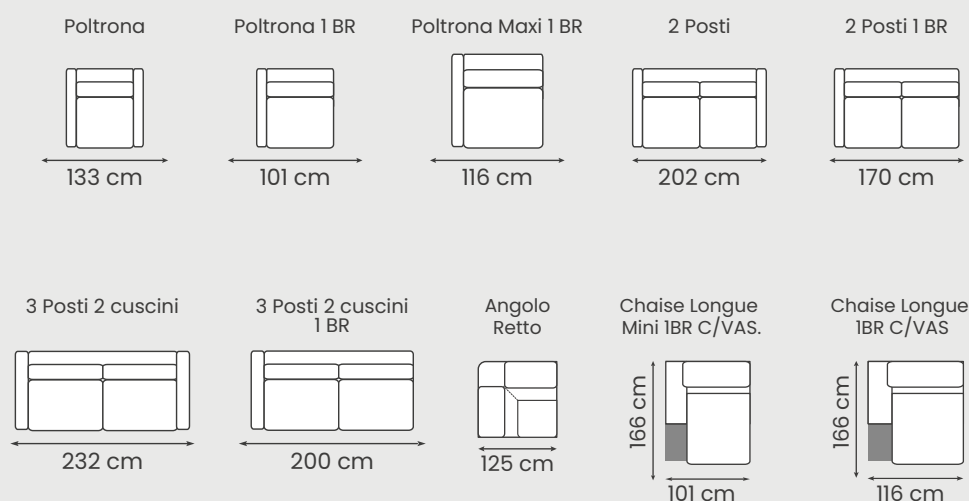

€ 4.018,00

Rivestimento in Vera Pelle

2 Posti 1 BR + Chaise Longue Mini

H 82 cm, 271x166cm

3 Posti (2 cuscini) + Chaise Longue 1BR C/VAS
H 82, 27x166cm

3 Posti (2 cuscini) + Chaise Longue 1BR C/VAS
H:82, 27x166cm

Altezza Braccio	Altezza Divano	Altezza Seduta	Apertura Poggiatesta	Apertura Recliner	Apertura Rete	Larghezza Braccio	Profondità Divano	Profondità Seduta
57	82/102	45	20	-	-	33	107/147	55

Versione	P	L	H	*Vera Pelle
3 Posti 2 cuscini	107	232	82	2.766,00 €
2 Posti	107	202	82	2.316,00 €
Poltrona	107	133	82	1.630,00 €
3 Posti 1 BR 2 cuscini	107	200	82	2.602,00 €
2 Posti 1 BR	107	170	82	2.152,00 €
Poltrona Maxi 1 BR	107	116	82	1.700,00 €
Poltrona 1 BR	107	101	82	1.466,00 €
Angolo Retto	125	125	82	1.648,00 €
Chaise Longue 1BR C/VAS	166	116	82	2.054,00 €
Chaise Longue Mini 1BR C/VAS	166	101	82	1.866,00 €