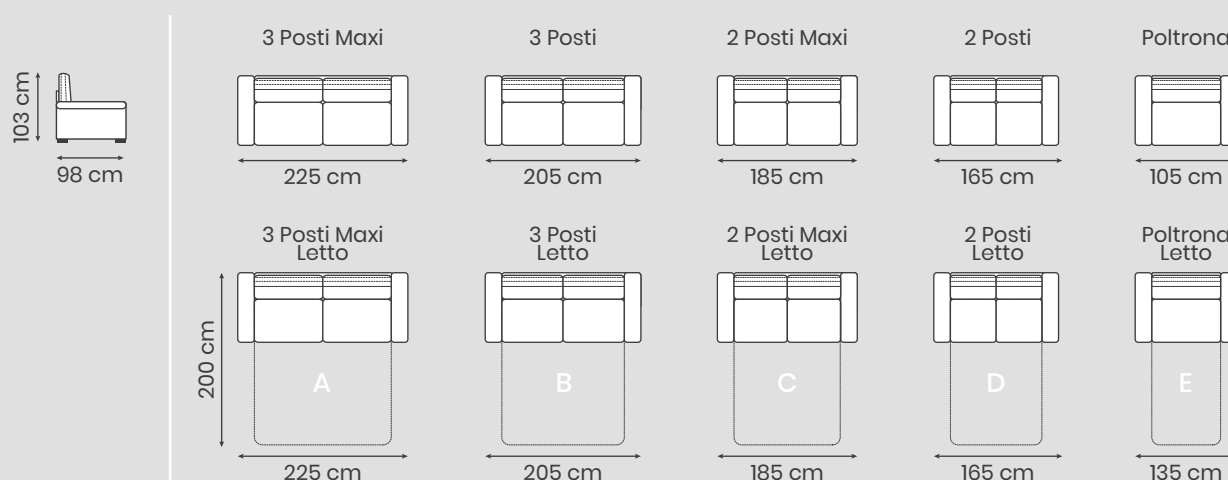

*Materasso incluso altezza: 18cm
rivestito in cotone anallergico.

Struttura in legno
Multistrato e Abete

Poliuretano
Alta Densità

Seduta
Sfoderabile

Altezza Braccio	Altezza Divano	Altezza Seduta	Apertura Poggiatesta	Apertura Recliner	Apertura Rete	Larghezza Braccio	Profondità Divano	Profondità Seduta
67	103	50	-	-	200	13,5/20	98	54