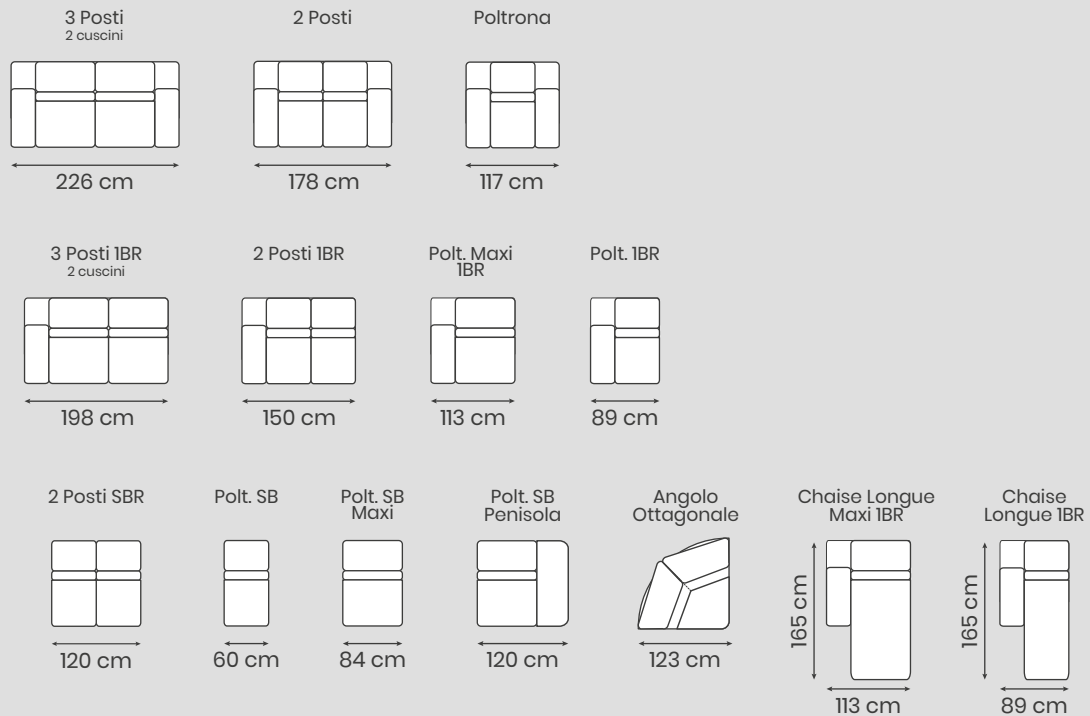

Versione
Recliner
disponibile

Poggiatesta
Regolabile

Vers. Angolo
Disponibile

Altezza Braccio	Altezza Divano	Altezza Seduta	Apertura Poggiatesta	Apertura Recliner	Apertura Rete	Larghezza Braccio	Profondità Divano	Profondità Seduta
56	84	48	24	162	-	28	107	55