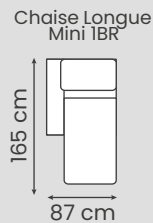

H 88cm, 233x162cm

3 Posti 2 cuscini IBR +
Ang. Retto Polt.SB Penisola
H 88cm, 281x235cm

newtrendconcepts
nuvolari

Altezza Braccio	Altezza Divano	Altezza Seduta	Apertura Poggiatesta	Apertura Recliner	Apertura Rete	Larghezza Braccio	Profondità Divano	Profondità Seduta
58	88	47	-	-	-	22	92	57

Strutturata in legno
Multistrato e Abete

Pirelli
webbing

Poliuretano
Alta Densità

Vers. Angolo
Disponibile

Molle
Insacchettate

Altezza Braccio	Altezza Divano	Altezza Seduta	Apertura Poggiatesta	Apertura Recliner	Apertura Rete	Larghezza Braccio	Profondità Divano	Profondità Seduta
65	96	48	96/109	150	-	20	95	55

Di serie sedute estraibili manuali
tranne Angolo e Chaise Longue.

Optional
Piede in scala RAL

Altezza Braccio	Altezza Divano	Altezza Seduta	Apertura Poggiatesta	Apertura Recliner	Apertura Rete	Larghezza Braccio	Profondità Divano	Profondità Seduta
59	76	45	20	140	-	30	100	53