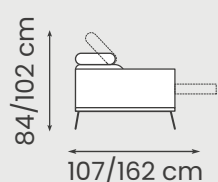

Versione	P	L	H	*Vera Pelle
3 Posti (2 cuscini)	107	226	84	2.018,00 €
2 Posti	107	178	84	1.718,00 €
Poltrona	107	117	84	1.164,00 €
3 Posti 1BR (2 cuscini)	107	197	84	1.814,00 €
2 Posti 1BR	107	149	84	1.514,00 €
Polt. Maxi 1BR	107	113	84	1.008,00 €
Polt. 1BR	107	89	84	860,00 €
Polt. SB	107	60	84	656,00 €

Versione	P	L	H	*Vera Pelle
Polt. SB Maxi	107	84	84	758,00 €
Angolo Ottagonale	123	123	84	1.260,00 €
Polt. SB Penisola	107	120	84	1.086,00 €
Chaise Longue	165	89	84	1.336,00 €
Chaise Longue Maxi	165	113	84	1.486,00 €

Optional
Meccanismo recliner elettrico + Poggiatesta elettrico
€ 546 a seduta (due motori indipendenti).
Piede colorato scala RAL € 126 a divano.
Batteria a litio € 168