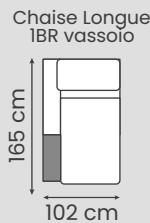

H 88cm, 233x162cm

3 Posti 2 cuscini IBR +
Ang. Retto Polt.SB Penisola
H 88cm, 281x235cm

newtrendconcepts
nuvolari

Altezza Braccio	Altezza Divano	Altezza Seduta	Apertura Poggiatesta	Apertura Recliner	Apertura Rete	Larghezza Braccio	Profondità Divano	Profondità Seduta
58	88	47	-	-	-	22	92	57

Di serie sedute estraibili manuali
tranne Angolo e Chaise Longue.

Optional
Piede in scala RAL

Altezza Braccio	Altezza Divano	Altezza Seduta	Apertura Poggiatesta	Apertura Recliner	Apertura Rete	Larghezza Braccio	Profondità Divano	Profondità Seduta
59	76	45	20	140	-	30	100	53