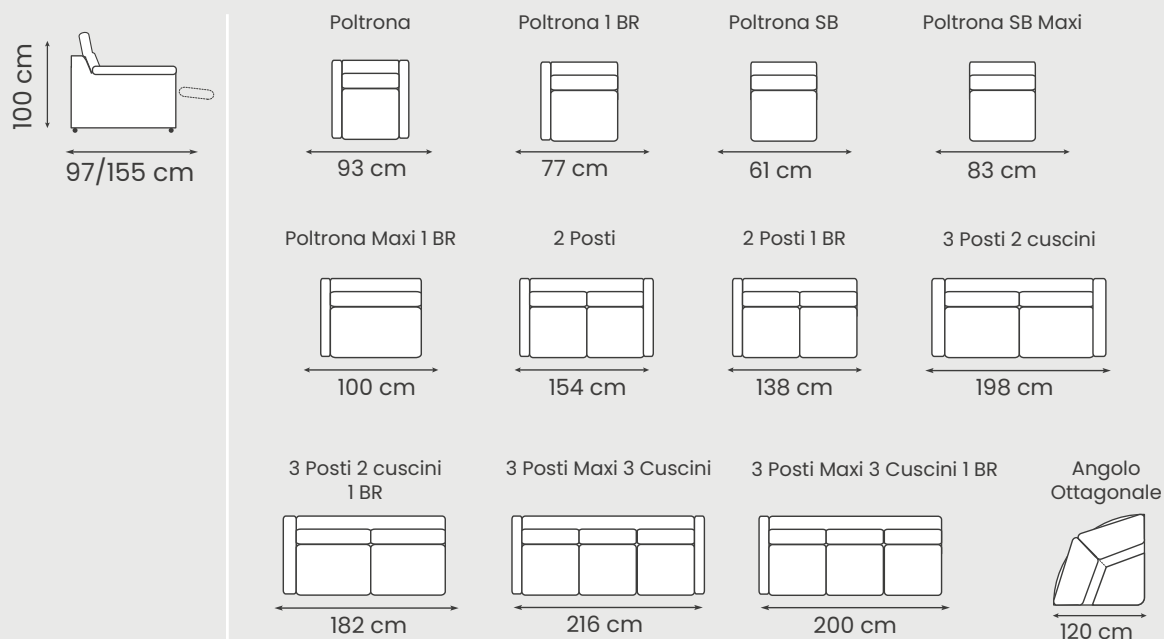

2 Posti 1BR + Ang. Ottagonale + 2 Posti 1BR
H 100cm, 258x258cm

€ 3.986,00

Rivestimento in Vera Pelle

2 Posti 1BR + Ang. Ottagonale + 2 Posti 1BR
H 100cm, 258x258cm

Optional
Recliner Elettrico

Altezza Braccio	Altezza Divano	Altezza Seduta	Apertura Poggiatesta	Apertura Recliner	Apertura Rete	Larghezza Braccio	Profondità Divano	Profondità Seduta
67	100	49	-	-	-	16	97/155	55

MONTALCINO
LARGHEZZA: 25 CM

LUXOR
LARGHEZZA: 25 CM

Versione	P	L	H	*Vera Pelle
3 Posti Maxi (3 cuscini)	97	216	100	2.206,00 €
3 Posti (2 cuscini)	97	198	100	1.814,00 €
2 Posti	97	154	100	1.540,00 €
Poltrona	97	93	100	1.012,00 €
3 Posti Maxi 1BR (3 cuscini)	97	200	100	2.054,00 €
3 Posti 1BR (2 cuscini)	97	182	100	1.662,00 €
2 Posti 1BR	97	138	100	1.388,00 €
Polt. Maxi 1BR	97	100	100	908,00 €
Polt. 1BR	97	77	100	770,00 €