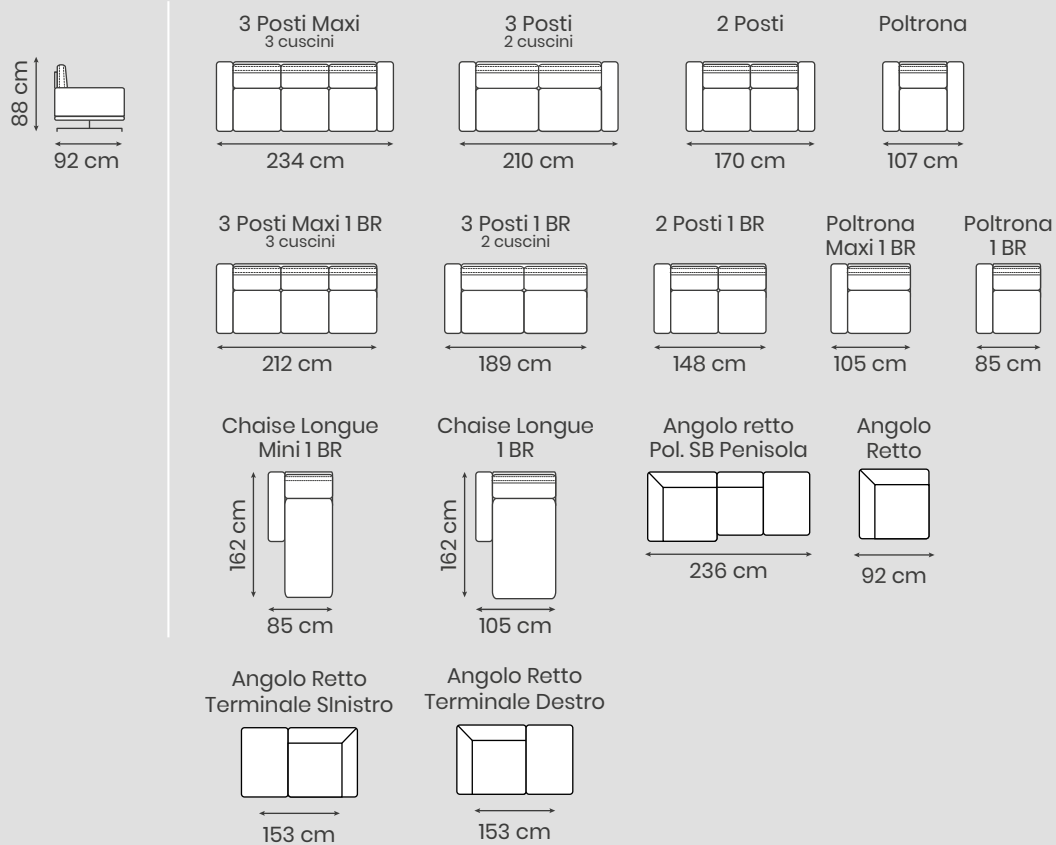

H 88cm, 233x162cm

3 Posti 2 cuscini IBR +
Ang. Retto Polt.SB Penisola
H 88cm, 281x235cm

newtrendconcepts
nuvolari

Altezza Braccio	Altezza Divano	Altezza Seduta	Apertura Poggiatesta	Apertura Recliner	Apertura Rete	Larghezza Braccio	Profondità Divano	Profondità Seduta
58	88	47	-	-	-	22	92	57