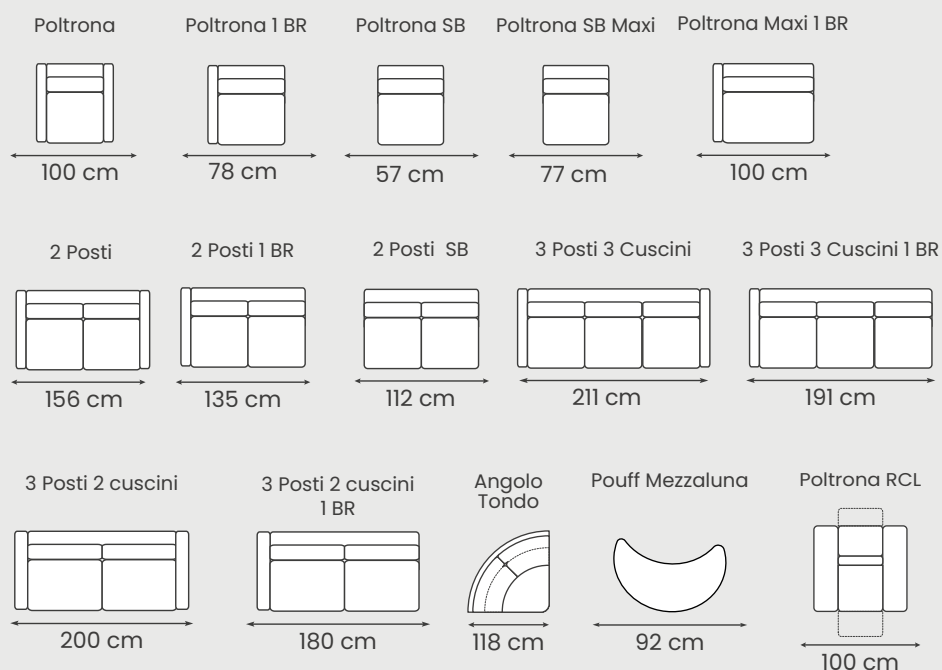

CHARLTON
LARGHEZZA: 23 CM

LEGACY
LARGHEZZA: 26 CM

Versione	P	L	H	*Vera Pelle
3 Posti (3 cuscini)	97	211	104	1.546,00 €
3 Posti (2 cuscini)	97	200	104	1.488,00 €
2 Posti	97	156	104	1.246,00 €
Poltrona	97	100	104	866,00 €
3 Posti 1BR (3 cuscini)	97	191	104	1.406,00 €
3 Posti 1BR (2 cuscini)	97	180	104	1.348,00 €
2 Posti 1BR	97	135	104	1.106,00 €
Polt. Maxi 1BR	97	100	104	940,00 €
Polt. 1BR	97	78	104	780,00 €