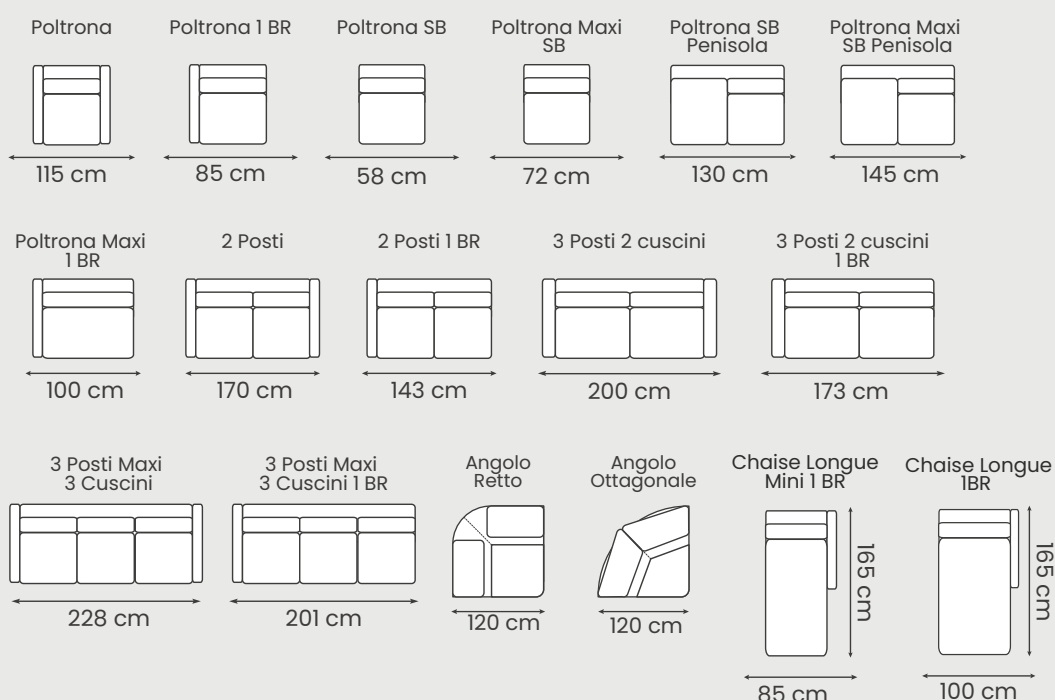

€ 4.036,00

Rivestimento in Vera Pelle

2 Posti 1 BR + Ang. Ottagonale + 2 Posti 1 BR
H 76cm, 263x263cm

Struttura in legno
Multistrato e Abete

Pirelli
webbing

Poliuretano
Alta Densità

Altezza Braccio	Altezza Divano	Altezza Seduta	Apertura Poggiatesta	Apertura Recliner	Apertura Rete	Larghezza Braccio	Profondità Divano	Profondità Seduta
57	76/96	45	20	-	-	27	-	100/140