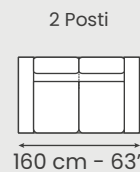

Strutturata in legno
Multistrato e Abete

Pirelli
webbing

Poliuretano
Alta Densità

Vers. Angolo
Disponibile

Molle
Insacchettate

Altezza Braccio	Altezza Divano	Altezza Seduta	Apertura Poggiatesta	Apertura Recliner	Apertura Rete	Larghezza Braccio	Profondità Divano	Profondità Seduta
65	96	48	96/109	150	-	20	95	55