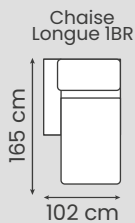

H 88cm, 233x162cm

3 Posti 2 cuscini IBR +
Ang. Retto Polt.SB Penisola
H 88cm, 281x235cm

newtrendconcepts
nuvolari

Altezza Braccio	Altezza Divano	Altezza Seduta	Apertura Poggiatesta	Apertura Recliner	Apertura Rete	Larghezza Braccio	Profondità Divano	Profondità Seduta
58	88	47	-	-	-	22	92	57

Di serie sedute estraibili manuali
tranne Angolo e Chaise Longue.

Optional
Piede in scala RAL

Altezza Braccio	Altezza Divano	Altezza Seduta	Apertura Poggiatesta	Apertura Recliner	Apertura Rete	Larghezza Braccio	Profondità Divano	Profondità Seduta
59	76	45	20	140	-	30	100	53