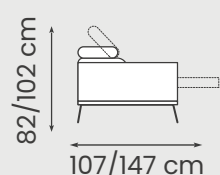

Versione	P	L	H	*Vera Pelle
3 Posti 2 cuscini	107	232	82	2.766,00 €
2 Posti	107	202	82	2.316,00 €
Poltrona	107	133	82	1.630,00 €
3 Posti 1 BR 2 cuscini	107	200	82	2.602,00 €
2 Posti 1 BR	107	170	82	2.152,00 €
Poltrona Maxi 1 BR	107	116	82	1.700,00 €
Poltrona 1 BR	107	101	82	1.466,00 €
Angolo Retto	125	125	82	1.648,00 €
Chaise Longue 1BR C/VAS	166	116	82	2.054,00 €
Chaise Longue Mini 1BR C/VAS	166	101	82	1.866,00 €

Optional
Cuscino volante 45x45 cm € 100 cad.
Poggiareni 60x35 cm € 100
Vassoio in scala RAL € 53
Piedini in scala RAL € 84 a divano.

Standard
Vassoio in color noce brunito.
Seduta estraibile manuale.
Piedini in acciaio lucido.
Poggiatesta con Reading Position.

* Pelli selezionate cat. A 100% made in Italy