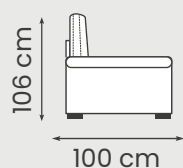

Versione	P	L	H	*Vera Pelle	Tessuto cat. Media
3 Posti Maxi Letto (2 cuscini)	100	212	106	2.054,00 €	1.684,00 €
3 Posti Letto (2 cuscini)	100	192	106	1.914,00 €	1.570,00 €
2 Posti Maxi Letto	100	172	106	1.856,00 €	1.521,00 €
2 Posti Letto	100	152	106	1.700,00 €	1.394,00 €
Poltrona Letto	100	122	106	1.480,00 €	1.214,00 €

Materasso	P	L	H
A	195	70	20
B	195	100	20
C	195	120	20
D	195	140	20
E	195	160	20

Optional

Cuscino volante 45x45 cm € 100 cad.

Standard

Rete + Materasso H 20 cm

* Pelli selezionate cat. A 100% made in Italy