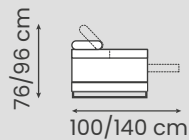

Di serie sedute estraibili manuali
tranne Angolo e Chaise Longue.

Optional
Piede in scala RAL

Altezza Braccio	Altezza Divano	Altezza Seduta	Apertura Poggiatesta	Apertura Recliner	Apertura Rete	Larghezza Braccio	Profondità Divano	Profondità Seduta
59	76	45	20	140	-	30	100	53