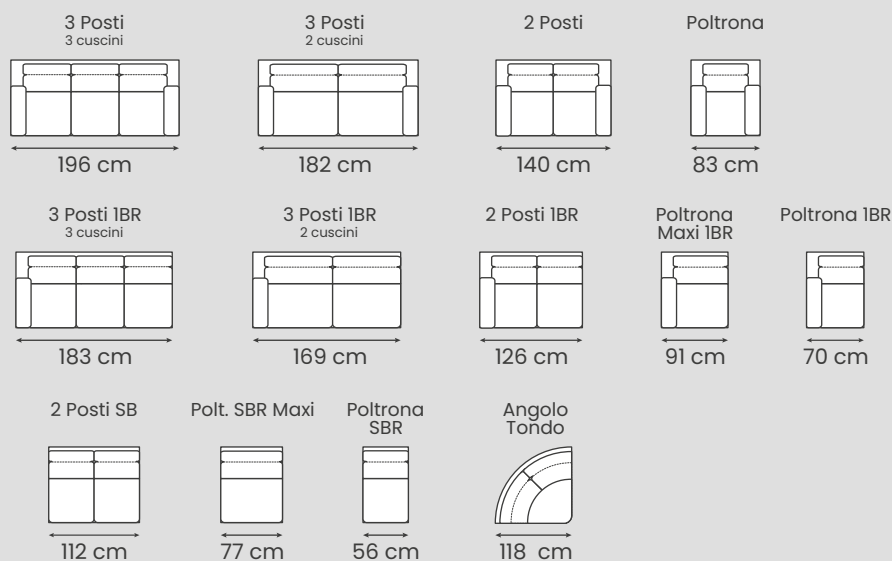

Versione
Recliner
disponibile

Vers. Angolo
Disponibile

Altezza Braccio	Altezza Divano	Altezza Seduta	Apertura Poggiatesta	Apertura Recliner	Apertura Rete	Larghezza Braccio	Profondità Divano	Profondità Seduta
63	102	47	-	165	-	13	97	54