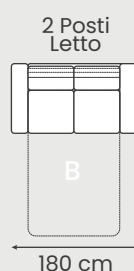

Struttura in legno
Multistrato e Abete

Poliuretano
Alta Densità

Sedute e Spalliere
Sfoderabili

Altezza Braccio	Altezza Divano	Altezza Seduta	Apertura Poggiatesta	Apertura Recliner	Apertura Rete	Larghezza Braccio	Profondità Divano	Profondità Seduta
63	88	46	-	-	-	29	98	57

Versione	P	L	H	*Vera Pelle
3 Posti Maxi Letto 2 cuscini	98	240	88	3.470,00 €
3 Posti Letto 2 cuscini	98	220	88	3.342,00 €
2 Posti Maxi Letto	98	200	88	3.288,00 €
2 Posti Letto	98	180	88	3.138,00 €
Poltrona Letto	98	150	88	2.528,00 €

Materasso	P	L	H
A	195	70	14
B	195	100	14
C	195	120	14
D	195	140	14
E	195	160	14

Optional
Cuscino volante 60x60 cm € 100 cad.
Standard
Rete apertura elettrica.

* Pelli selezionate cat. A 100% made in Italy