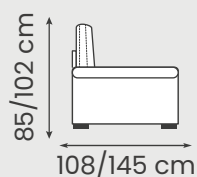

DALMORE
LARGHEZZA: 22 CM

Versione	P	L	H	*Vera Pelle
3 Posti Maxi Letto 2 cuscini	108	232	85	3.002,00 €
3 Posti Letto 2 cuscini	108	212	85	2.870,00 €
2 Posti Maxi Letto	108	192	85	2.814,00 €
2 Posti Letto	108	172	85	2.662,00 €
Poltrona Letto	108	142	85	2.338,00 €

Materasso	P	L	H
A	195	70	14
B	195	100	14
C	195	120	14
D	195	140	14
E	195	160	14

Optional
Materasso: H 18 cm € 105,00

* Pelli selezionate cat. A 100% made in Italy