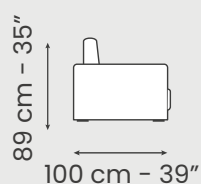

Versione	P	L	H	*Vera Pelle
3 posti (2 cuscini)	100	222	89	1.866,00 €
2 Posti	100	192	89	1.592,00 €
Poltrona	100	123	89	1.110,00 €
3 posti 1 BR (2 cuscini)	100	195	89	1.690,00 €
2 posti 1 BR	100	165	89	1.414,00 €
Poltrona Maxi 1 BR	100	111	89	1.030,00 €
Poltrona 1 BR	100	96	89	932,00 €
Poltrona SB	100	70	89	754,00 €
Chaise Longue 1 BR	154	111	89	1.460,00 €
Chaise Longue Mini 1 BR	154	96	89	1.326,00 €

Optional:

Piede colore in scala RAL - € 126 a modulo

Poggiareni: 65x35 cm - € 100

Cuscino: 45x55 cm - € 100