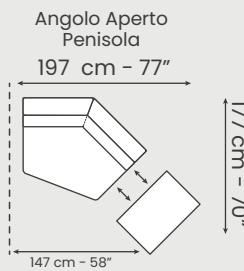

H 88cm, 233x162cm

3 Posti 2 cuscini IBR +
Ang. Retto Polt.SB Penisola
H 88cm, 281x235cm

newtrendconcepts
nuvolari

Altezza Braccio	Altezza Divano	Altezza Seduta	Apertura Poggiatesta	Apertura Recliner	Apertura Rete	Larghezza Braccio	Profondità Divano	Profondità Seduta
58	88	47	-	-	-	22	92	57

Strutturata in legno
Multistrato e Abete

Pirelli
webbing

Poliuretano
Alta Densità

Vers. Angolo
Disponibile

Molle
Insacchettate

Altezza Braccio	Altezza Divano	Altezza Seduta	Apertura Poggiatesta	Apertura Recliner	Apertura Rete	Larghezza Braccio	Profondità Divano	Profondità Seduta
65	96	48	96/109	150	-	20	95	55