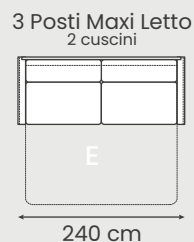

Struttura in legno
Multistrato e Abete

Poliuretano
Alta Densità

Sedute e Spalliere
Sfoderabili

Altezza Braccio	Altezza Divano	Altezza Seduta	Apertura Poggiatesta	Apertura Recliner	Apertura Rete	Larghezza Braccio	Profondità Divano	Profondità Seduta
63	88	46	-	-	-	29	98	57

Versione	P	L	H	*Vera Pelle
3 Posti Maxi Letto 2 cuscini	98	240	88	3.470,00 €
3 Posti Letto 2 cuscini	98	220	88	3.342,00 €
2 Posti Maxi Letto	98	200	88	3.288,00 €
2 Posti Letto	98	180	88	3.138,00 €
Poltrona Letto	98	150	88	2.528,00 €

Materasso	P	L	H
A	195	70	14
B	195	100	14
C	195	120	14
D	195	140	14
E	195	160	14

Optional
Cuscino volante 60x60 cm € 100 cad.
Standard
Rete apertura elettrica.

* Pelli selezionate cat. A 100% made in Italy