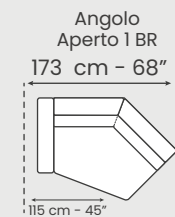

H 88cm, 233x162cm

3 Posti 2 cuscini IBR +
Ang. Retto Polt.SB Penisola
H 88cm, 281x235cm

newtrendconcepts
nuvolari

Altezza Braccio	Altezza Divano	Altezza Seduta	Apertura Poggiatesta	Apertura Recliner	Apertura Rete	Larghezza Braccio	Profondità Divano	Profondità Seduta
58	88	47	-	-	-	22	92	57

Strutturata in legno
Multistrato e Abete

Pirelli
webbing

Poliuretano
Alta Densità

Vers. Angolo
Disponibile

Molle
Insacchettate

Altezza Braccio	Altezza Divano	Altezza Seduta	Apertura Poggiatesta	Apertura Recliner	Apertura Rete	Larghezza Braccio	Profondità Divano	Profondità Seduta
65	96	48	96/109	150	-	20	95	55