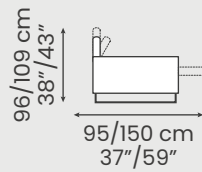

H 88cm, 233x162cm

3 Posti 2 cuscini IBR +
Ang. Retto Polt.SB Penisola
H 88cm, 281x235cm

newtrendconcepts
nuvolari

Altezza Braccio	Altezza Divano	Altezza Seduta	Apertura Poggiatesta	Apertura Recliner	Apertura Rete	Larghezza Braccio	Profondità Divano	Profondità Seduta
58	88	47	-	-	-	22	92	57

Strutturata in legno
Multistrato e Abete

Pirelli
webbing

Poliuretano
Alta Densità

Vers. Angolo
Disponibile

Molle
Insacchettate

Altezza Braccio	Altezza Divano	Altezza Seduta	Apertura Poggiatesta	Apertura Recliner	Apertura Rete	Larghezza Braccio	Profondità Divano	Profondità Seduta
65	96	48	96/109	150	-	20	95	55