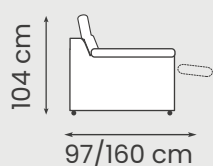

CHARLTON
LARGHEZZA: 23 CM

LEGACY
LARGHEZZA: 26 CM

Versione	P	L	H	*Vera Pelle
3 Posti (3 cuscini)	97	211	104	1.546,00 €
3 Posti (2 cuscini)	97	200	104	1.488,00 €
2 Posti	97	156	104	1.246,00 €
Poltrona	97	100	104	866,00 €
3 Posti 1BR (3 cuscini)	97	191	104	1.406,00 €
3 Posti 1BR (2 cuscini)	97	180	104	1.348,00 €
2 Posti 1BR	97	135	104	1.106,00 €
Polt. Maxi 1BR	97	100	104	940,00 €
Polt. 1BR	97	78	104	780,00 €