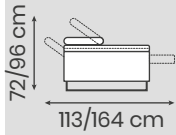

Molle
Insacchettate

Poliuretano
Alta Densità

Versione
Recliner
disponibile

Poggiatesta
Regolabile

Vers. Angolo
Disponibile

Altezza Braccio	Altezza Divano	Altezza Seduta	Apertura Poggiatesta	Apertura Recliner	Apertura Rete	Larghezza Braccio	Profondità Divano	Profondità Seduta
60	72	47	24	164	-	32	113	60