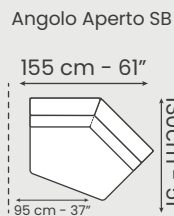

Strutturata in legno
Multistrato e Abete

Pirelli
webbing

Poliuretano
Alta Densità

Vers. Angolo
Disponibile

Molle
Insacchettate

Altezza Braccio	Altezza Divano	Altezza Seduta	Apertura Poggiatesta	Apertura Recliner	Apertura Rete	Larghezza Braccio	Profondità Divano	Profondità Seduta
65	96	48	96/109	150	-	20	95	55