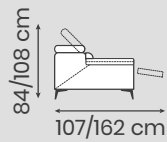

Struttura in legno
Multistrato e Abete

Pirelli
webbing

Molle
Insacchettate

Poliuretano
Alta Densità

Versione
Recliner
disponibile

Poggiatesta
Regolabile

Vers. Angolo
Disponibile

Altezza Braccio	Altezza Divano	Altezza Seduta	Apertura Poggiatesta	Apertura Recliner	Apertura Rete	Larghezza Braccio	Profondità Divano	Profondità Seduta
56	84	48	24	162	-	28	107	55

Versione	P	L	H	*Vera Pelle
3 Posti (2 cuscini)	107	226	84	2.121,00 €
2 Posti	107	178	84	1.816,00 €
Poltrona	107	117	84	1.261,00 €
3 Posti 1BR (2 cuscini)	107	197	84	1.869,00 €
2 Posti 1BR	107	150	84	1.564,00 €
Poltrona Maxi 1BR	107	113	84	1.060,00 €
Poltrona 1BR	107	89	84	913,00 €
Poltrona SB	107	60	84	651,00 €
Poltrona Maxi SB	107	84	84	756,00 €

Versione	P	L	H	*Vera Pelle
2 Posti SB	107	120	84	1.312,00 €
Angolo Ottagonale	123	123	84	1.260,00 €
Poltrona SB Penisola	107	120	84	1.081,00 €
Chaise Longue 1BR	165	89	84	1.249,00 €
Chaise Longue Maxi 1BR	165	113	84	1.470,00 €

Optional

Meccanismo recliner elettrico + Poggiatesta elettrico

€ 546 a seduta (due motori indipendenti).

Piede colorato scala RAL €126 a divano.

USB charger €95.

Batteria a litio €168.

Standard

Piede in acciaio.

Bracciolo contenitore apribile.