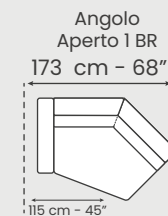

Strutturata in legno
Multistrato e Abete

Pirelli
webbing

Poliuretano
Alta Densità

Vers. Angolo
Disponibile

Molle
Insacchettate

Altezza Braccio	Altezza Divano	Altezza Seduta	Apertura Poggiatesta	Apertura Recliner	Apertura Rete	Larghezza Braccio	Profondità Divano	Profondità Seduta
65	96	48	96/109	150	-	20	95	55