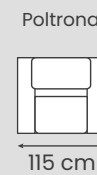

Di serie sedute estraibili manuali
tranne Angolo e Chaise Longue.

Optional
Piede in scala RAL

Altezza Braccio	Altezza Divano	Altezza Seduta	Apertura Poggiatesta	Apertura Recliner	Apertura Rete	Larghezza Braccio	Profondità Divano	Profondità Seduta
59	76	45	20	140	-	30	100	53