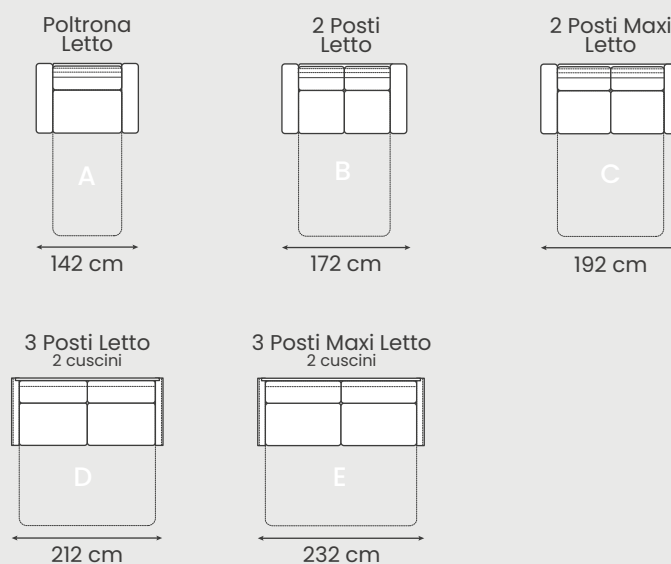

Materasso	P	L	H
A	195	70	14
B	195	100	14
C	195	120	14
D	195	140	14
E	195	160	14

Optional
Cuscino volante 60x60 cm € 100 cad.
Standard
Rete apertura elettrica.

* Pelli selezionate cat. A 100% made in Italy

ABIGAIL

€ 2.353,00

Rivestimento in tessuto Cat. Media

3 Posti 2 cuscini Letto
H 85cm, 212x108cm

€ 2.870,00

Rivestimento in Vera Pelle

3 Posti 2 cuscini Letto
H 85cm, 212x108cm

Altezza Braccio	Altezza Divano	Altezza Seduta	Apertura Poggiatesta	Apertura Recliner	Apertura Rete	Larghezza Braccio	Profondità Divano	Profondità Seduta
62	85/102	50	-	-	-	25	108/145	61