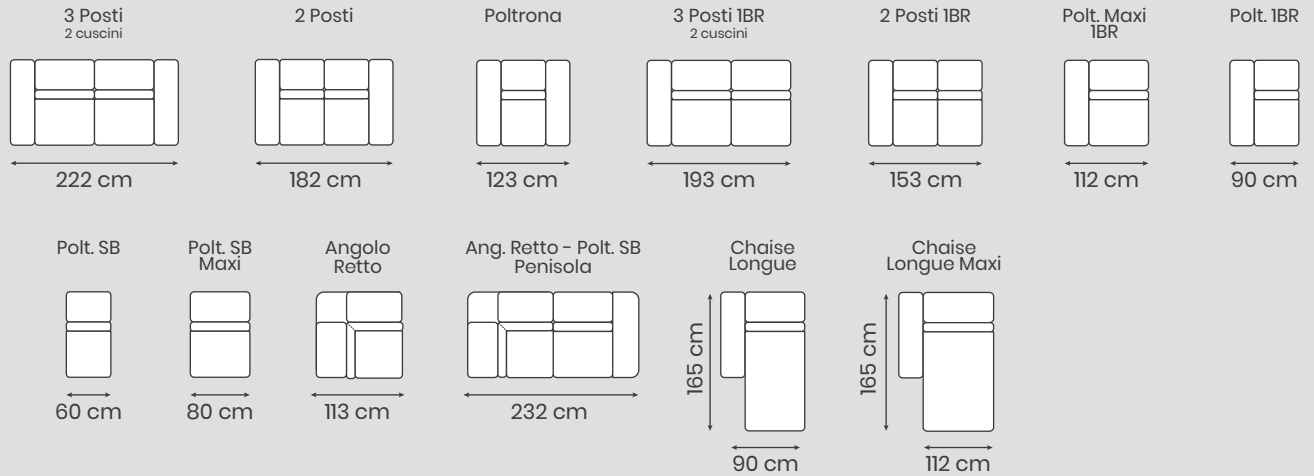

Molle
Insacchettate

Poliuretano
Alta Densità

Versione
Recliner
disponibile

Poggiatesta
Regolabile

Vers. Angolo
Disponibile

Altezza Braccio	Altezza Divano	Altezza Seduta	Apertura Poggiatesta	Apertura Recliner	Apertura Rete	Larghezza Braccio	Profondità Divano	Profondità Seduta
60	72	47	24	164	-	32	113	60