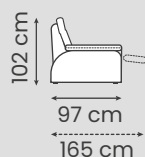

Struttura in legno
Multistrato e Abete

Molle
Greche

Molle
Insacchettate

Poliuretano
Alta Densità

Versione
Recliner
disponibile

Vers. Angolo
Disponibile

Altezza Braccio	Altezza Divano	Altezza Seduta	Apertura Poggiatesta	Apertura Recliner	Apertura Rete	Larghezza Braccio	Profondità Divano	Profondità Seduta
63	102	47	-	165	-	13	97	54

HARRY

LARGHEZZA: 26 CM