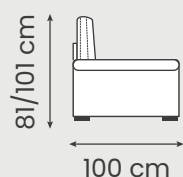

Struttura in legno
Multistrato e Abete

Poliuretano
Alta Densità

Sedute e Spalliere
Sfoderabili

Altezza Braccio	Altezza Divano	Altezza Seduta	Apertura Poggiatesta	Apertura Recliner	Apertura Rete	Larghezza Braccio	Profondità Divano	Profondità Seduta
65	81/101	49	-	-	-	25	100	50