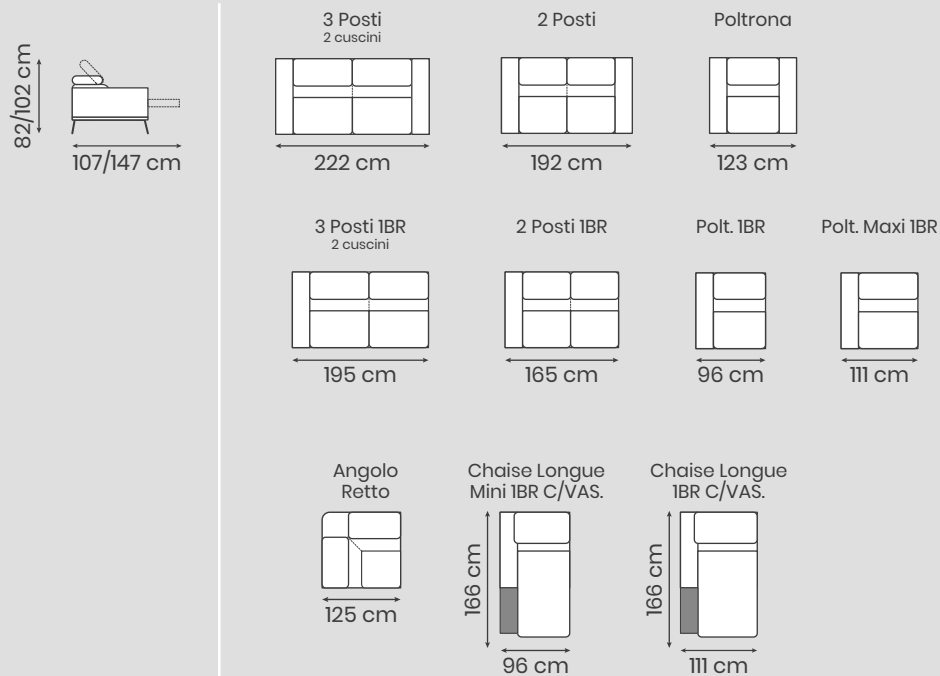

€ 3.071,00

Rivestimento in tessuto Cat. Media

2 Posti 1BR + Chaise Longue Mini
H 82cm, 261x166cm

€ 3.744,00

Rivestimento in Vera Pelle

2 Posti 1BR + Chaise Longue Mini
H 82cm, 261x166cm

2 Posti 1BR +
Chaise Longue Mini
H 82cm, 261x166cm

Altezza Braccio	Altezza Divano	Altezza Seduta	Apertura Poggiatesta	Apertura Recliner	Apertura Rete	Larghezza Braccio	Profondità Divano	Profondità Seduta
57	82	45	20	147	-	28	107	55

Versione	P	L	H	*Vera Pelle
3 Posti (2 cuscini)	107	222	82	2.688,00 €
2 Posti	107	192	82	2.257,00 €
Poltrona	107	123	82	1.585,00 €
3 Posti 1BR (2 cuscini)	107	195	82	2.530,00 €
2 Posti 1BR	107	165	82	2.089,00 €
Poltrona Maxi 1BR	107	111	82	1.648,00 €
Poltrona 1BR	107	96	82	1.417,00 €
C. Long. Mini 1BR C/VAS	166	96	82	1.655,00 €
C. Long. 1BR C/VAS	166	111	82	1.842,00 €
Angolo Retto	125	125	82	1.648,00 €