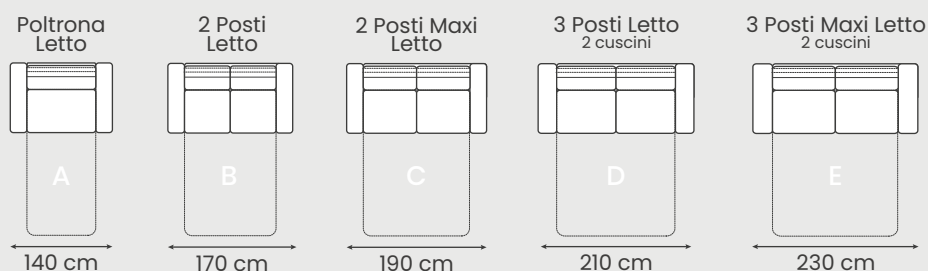

Struttura in legno
Multistrato e Abete

Poliuretano
Alta Densità

Sedute e Spalliere
Sfoderabili

Altezza Braccio	Altezza Divano	Altezza Seduta	Apertura Poggiatesta	Apertura Recliner	Apertura Rete	Larghezza Braccio	Profondità Divano	Profondità Seduta
65	81/101	49	-	-	-	25	100	50