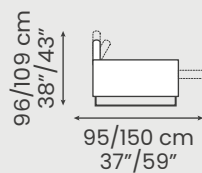

Strutturata in legno
Multistrato e Abete

Pirelli
webbing

Poliuretano
Alta Densità

Vers. Angolo
Disponibile

Molle
Insacchettate

Altezza Braccio	Altezza Divano	Altezza Seduta	Apertura Poggiatesta	Apertura Recliner	Apertura Rete	Larghezza Braccio	Profondità Divano	Profondità Seduta
65	96	48	96/109	150	-	20	95	55