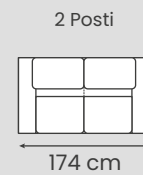

H 88cm, 233x162cm

3 Posti 2 cuscini IBR +
Ang. Retto Polt.SB Penisola
H 88cm, 281x235cm

newtrendconcepts
nuvolari

Altezza Braccio	Altezza Divano	Altezza Seduta	Apertura Poggiatesta	Apertura Recliner	Apertura Rete	Larghezza Braccio	Profondità Divano	Profondità Seduta
58	88	47	-	-	-	22	92	57

Di serie sedute estraibili manuali
tranne Angolo e Chaise Longue.

Optional
Piede in scala RAL

Altezza Braccio	Altezza Divano	Altezza Seduta	Apertura Poggiatesta	Apertura Recliner	Apertura Rete	Larghezza Braccio	Profondità Divano	Profondità Seduta
59	76	45	20	140	-	30	100	53