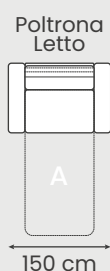

Struttura in legno
Multistrato e Abete

Poliuretano
Alta Densità

Sedute e Spalliere
Sfoderabili

Altezza Braccio	Altezza Divano	Altezza Seduta	Apertura Poggiatesta	Apertura Recliner	Apertura Rete	Larghezza Braccio	Profondità Divano	Profondità Seduta
63	88	46	-	-	-	29	98	57

Versione	P	L	H	*Vera Pelle
3 Posti Maxi Letto 2 cuscini	98	240	88	3.470,00 €
3 Posti Letto 2 cuscini	98	220	88	3.342,00 €
2 Posti Maxi Letto	98	200	88	3.288,00 €
2 Posti Letto	98	180	88	3.138,00 €
Poltrona Letto	98	150	88	2.528,00 €

Materasso	P	L	H
A	195	70	14
B	195	100	14
C	195	120	14
D	195	140	14
E	195	160	14

Optional
Cuscino volante 60x60 cm € 100 cad.
Standard
Rete apertura elettrica.

* Pelli selezionate cat. A 100% made in Italy