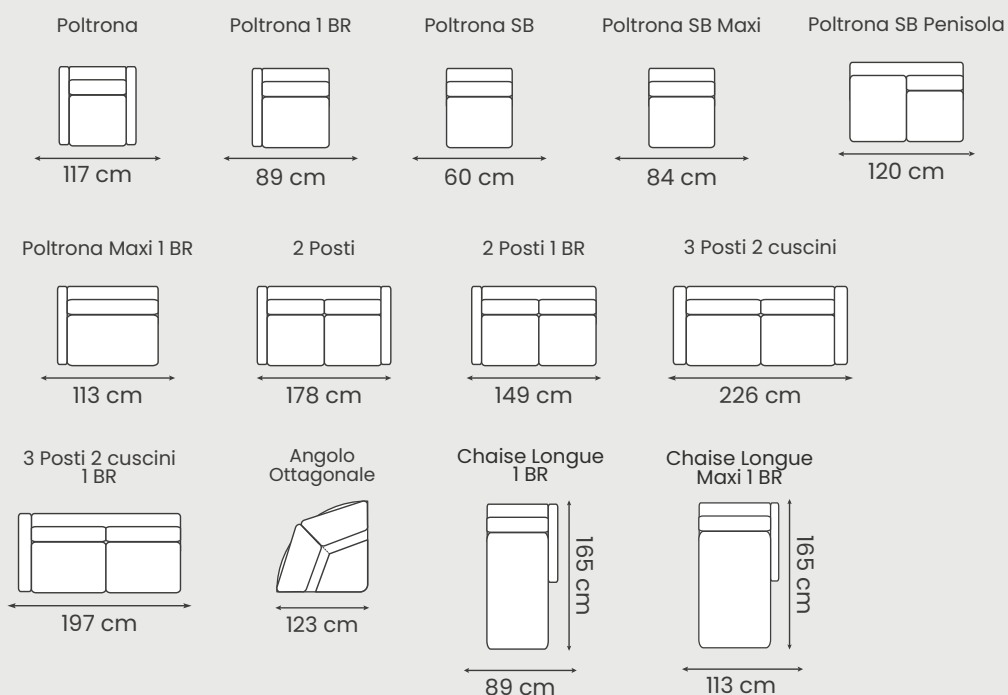

2 Posti 1 BR + Ang. Ottagonale + 2 posti 1 BR
H 84cm, 272x272cm

Altezza Braccio	Altezza Divano	Altezza Seduta	Apertura Poggiatesta	Apertura Recliner	Apertura Rete	Larghezza Braccio	Profondità Divano	Profondità Seduta
62	84	48	22	162	-	28	107/162	55

Versione	P	L	H	*Vera Pelle
3 Posti (2 cuscini)	107	226	84	2.018,00 €
2 Posti	107	178	84	1.718,00 €
Poltrona	107	117	84	1.164,00 €
3 Posti 1BR (2 cuscini)	107	197	84	1.814,00 €
2 Posti 1BR	107	149	84	1.514,00 €
Polt. Maxi 1BR	107	113	84	1.008,00 €
Polt. 1BR	107	89	84	860,00 €
Polt. SB	107	60	84	656,00 €

Versione	P	L	H	*Vera Pelle
Polt. SB Maxi	107	84	84	758,00 €
Angolo Ottagonale	123	123	84	1.260,00 €
Polt. SB Penisola	107	120	84	1.086,00 €
Chaise Longue	165	89	84	1.336,00 €
Chaise Longue Maxi	165	113	84	1.486,00 €

Optional
Meccanismo recliner elettrico + Poggiatesta elettrico
€ 546 a seduta (due motori indipendenti).
Piede colorato scala RAL € 126 a divano.
Batteria a litio € 168