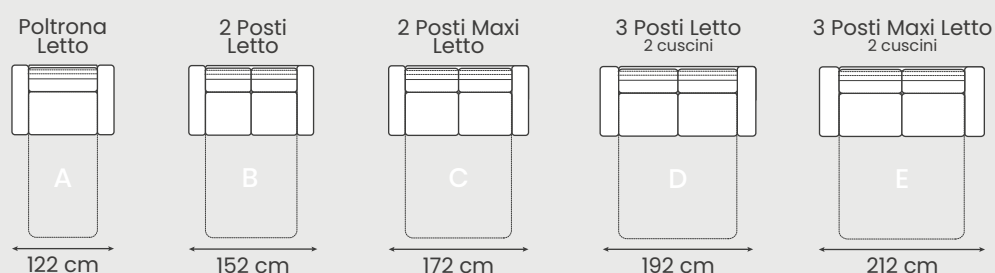

Altezza Braccio	Altezza Divano	Altezza Seduta	Apertura Poggiatesta	Apertura Recliner	Apertura Rete	Larghezza Braccio	Profondità Divano	Profondità Seduta
-	106	-	-	-	-	15	100	-

Versione	P	L	H	*Vera Pelle	Tessuto cat. Media
3 Posti Maxi Letto (2 cuscini)	100	212	106	2.054,00 €	1.684,00 €
3 Posti Letto (2 cuscini)	100	192	106	1.914,00 €	1.570,00 €
2 Posti Maxi Letto	100	172	106	1.856,00 €	1.521,00 €
2 Posti Letto	100	152	106	1.700,00 €	1.394,00 €
Poltrona Letto	100	122	106	1.480,00 €	1.214,00 €

Materasso	P	L	H
A	195	70	20
B	195	100	20
C	195	120	20
D	195	140	20
E	195	160	20

Optional

Cuscino volante 45x45 cm € 100 cad.

Standard

Rete + Materasso H 20 cm

* Pelli selezionate cat. A 100% made in Italy