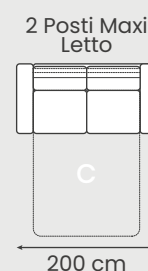

Struttura in legno
Multistrato e Abete

Poliuretano
Alta Densità

Sedute e Spalliere
Sfoderabili

Altezza Braccio	Altezza Divano	Altezza Seduta	Apertura Poggiatesta	Apertura Recliner	Apertura Rete	Larghezza Braccio	Profondità Divano	Profondità Seduta
63	88	46	-	-	-	29	98	57

Versione	P	L	H	*Vera Pelle
3 Posti Maxi Letto 2 cuscini	98	240	88	3.470,00 €
3 Posti Letto 2 cuscini	98	220	88	3.342,00 €
2 Posti Maxi Letto	98	200	88	3.288,00 €
2 Posti Letto	98	180	88	3.138,00 €
Poltrona Letto	98	150	88	2.528,00 €

Materasso	P	L	H
A	195	70	14
B	195	100	14
C	195	120	14
D	195	140	14
E	195	160	14

Optional
Cuscino volante 60x60 cm € 100 cad.
Standard
Rete apertura elettrica.

* Pelli selezionate cat. A 100% made in Italy