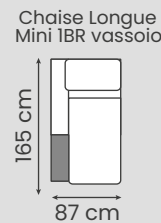

H 88cm, 233x162cm

3 Posti 2 cuscini IBR +
Ang. Retto Polt.SB Penisola
H 88cm, 281x235cm

newtrendconcepts
nuvolari

Altezza Braccio	Altezza Divano	Altezza Seduta	Apertura Poggiatesta	Apertura Recliner	Apertura Rete	Larghezza Braccio	Profondità Divano	Profondità Seduta
58	88	47	-	-	-	22	92	57

Di serie sedute estraibili manuali
tranne Angolo e Chaise Longue.

Optional
Piede in scala RAL

Altezza Braccio	Altezza Divano	Altezza Seduta	Apertura Poggiatesta	Apertura Recliner	Apertura Rete	Larghezza Braccio	Profondità Divano	Profondità Seduta
59	76	45	20	140	-	30	100	53