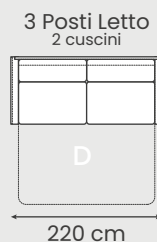

Struttura in legno
Multistrato e Abete

Poliuretano
Alta Densità

Sedute e Spalliere
Sfoderabili

Altezza Braccio	Altezza Divano	Altezza Seduta	Apertura Poggiatesta	Apertura Recliner	Apertura Rete	Larghezza Braccio	Profondità Divano	Profondità Seduta
63	88	46	-	-	-	29	98	57

Versione	P	L	H	*Vera Pelle
3 Posti Maxi Letto 2 cuscini	98	240	88	3.470,00 €
3 Posti Letto 2 cuscini	98	220	88	3.342,00 €
2 Posti Maxi Letto	98	200	88	3.288,00 €
2 Posti Letto	98	180	88	3.138,00 €
Poltrona Letto	98	150	88	2.528,00 €

Materasso	P	L	H
A	195	70	14
B	195	100	14
C	195	120	14
D	195	140	14
E	195	160	14

Optional
Cuscino volante 60x60 cm € 100 cad.
Standard
Rete apertura elettrica.

* Pelli selezionate cat. A 100% made in Italy