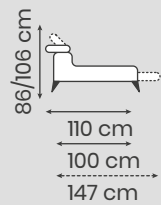

Versione	P	L	H	*Vera Pelle
3 Posti Maxi (3 cuscini)	110	230	86	2.268,00 €
3 Posti (2 cuscini)	110	203	86	1.890,00 €
2 Posti	110	173	86	1.680,00 €
Poltrona	110	115	86	1.071,00 €
3 Posti Maxi 1BR (3 cuscini)	110	203	86	2.121,00 €
3 Posti 1BR (2 cuscini)	110	175	86	1.764,00 €
2 Posti 1BR	110	145	86	1.470,00 €
Poltrona Maxi 1BR	110	102	86	1.092,00 €
Poltrona 1BR	110	87	86	976,00 €

Versione	P	L	H	*Vera Pelle
2 Posti SB	110	116	86	1.449,00 €
Poltrona SB	110	57	86	882,00 €
Poltrona Maxi SB	110	72	86	976,00 €
Poltrona SB Penisola	110	120	86	1.249,00 €
Angolo Ottagonale	125	125	86	1.102,00 €
Angolo Retto + Poltrona SB Penisola	118	235	86	2.247,00 €

Optional
Seduta estraibile elettrica € 231.
Standard
Seduta manuale estraibile
Poggiatesta con reading position.