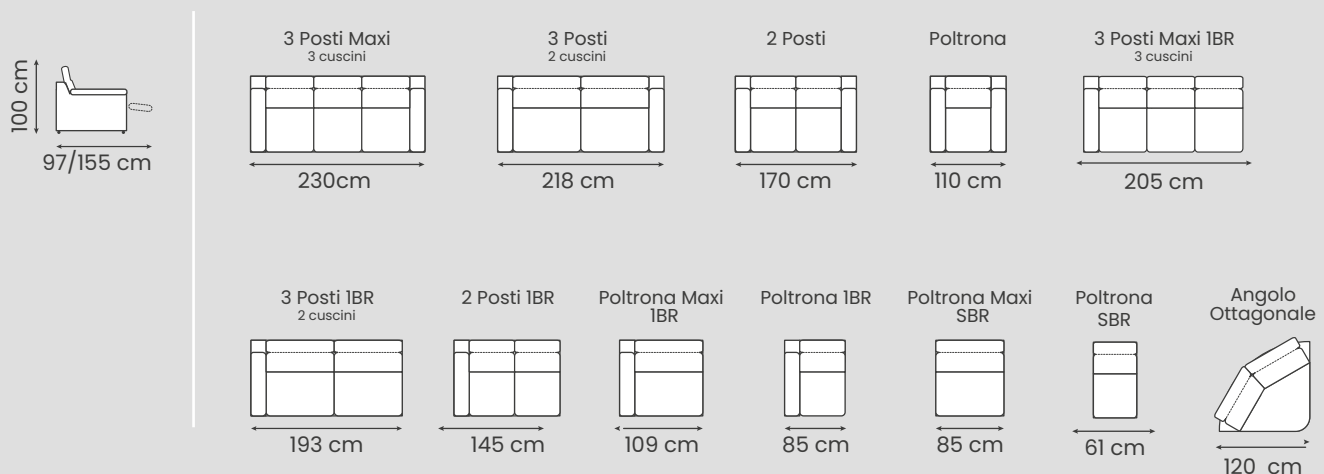

GATEWAY
LARGHEZZA: 23 CM

APPEAL
LARGHEZZA: 16 CM

HARIBO
LARGHEZZA: 25 CM

Disponibile nella versione SLIM con bracciolo da 18 cm

Versione	P	L	L (Slim)	H	*Vera Pelle
3 Posti Maxi (3 cuscini)	97	230	216	100	1.837,00 €
3 Posti (2 cuscini)	97	218	201	100	1.659,00 €
2 Posti	97	170	156	100	1.249,00 €
Poltrona	97	110	86	100	1.155,00 €
3 Posti Maxi IBR (3 cuscini)	97	205	198	100	1.659,00 €
3 Posti IBR (2 cuscini)	97	193	183	100	1.449,00 €
2 Posti IBR	97	145	138	100	1.113,00 €
Poltr. IBR	97	85	78	100	661,00 €
Poltrona Maxi IBR	97	109	102	100	777,00 €