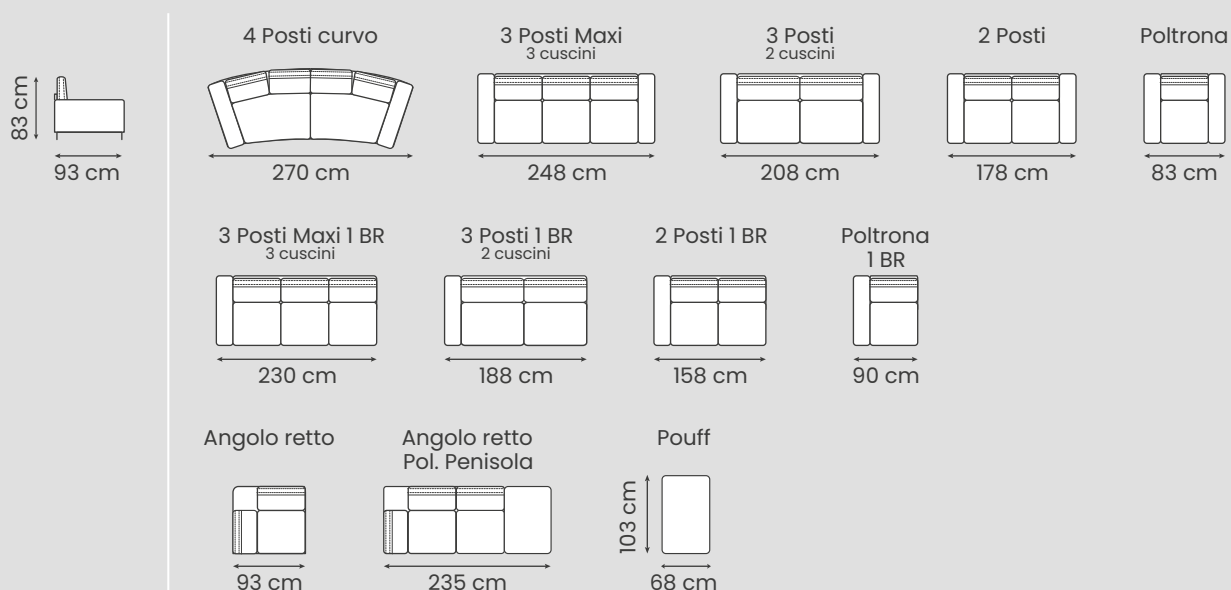

Rivestimento in tessuto Cat. Media

3 Posti 2 cuscini 1BR + Ang. Poltrona Penisola
H 83cm, 281x235cm

€ 3.948,00

Rivestimento in Vera Pelle

3 Posti 2 cuscini 1BR + Ang. Poltrona Penisola
H 83cm, 281x235cm

Versione
4 Posti Curvo

Altezza Braccio	Altezza Divano	Altezza Seduta	Apertura Poggiatesta	Apertura Recliner	Apertura Rete	Larghezza Braccio	Profondità Divano	Profondità Seduta
58	83	45	-	-	-	20	93	56

Versione	P	L	H	*Vera Pelle	Base in metallo in scala RAL (optional)
4 Posti curvo	93	270	83	2.289,00 €	+ 693,00 €
3 Posti Maxi (3 cuscini)	93	248	83	2.121,00 €	+ 577,00 €
3 Posti (2 cuscini)	93	208	83	1.911,00 €	+ 462,00 €
2 Posti	93	178	83	1.648,00 €	+ 420,00 €
Poltrona	93	83	83	1.081,00 €	+ 367,00 €
3 Posti Maxi 1BR (3 cuscini)	93	230	83	1.963,00 €	+ 577,00 €
3 Posti 1BR (2 cuscini)	93	188	83	1.753,00 €	+ 462,00 €
2 Posti 1BR	93	158	83	1.501,00 €	+ 420,00 €
Poltrona 1BR	93	90	83	924,00 €	+ 367,00 €
Ang. Retto	93	93	83	1.018,00 €	+ 367,00 €
Ang. Retto - Polt. SB Penisola	93	235	83	2.194,00 €	+ 556,00 €
Pouff	103	68	42	504,00 €	+ 346,00 €