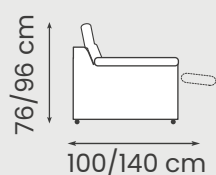

H 88cm, 233x162cm

3 Posti 2 cuscini IBR +
Ang. Retto Polt.SB Penisola
H 88cm, 281x235cm

newtrendconcepts
nuvolari

Altezza Braccio	Altezza Divano	Altezza Seduta	Apertura Poggiatesta	Apertura Recliner	Apertura Rete	Larghezza Braccio	Profondità Divano	Profondità Seduta
58	88	47	-	-	-	22	92	57

€ 4.036,00

Rivestimento in Vera Pelle

2 Posti 1 BR + Ang. Ottagonale + 2 Posti 1 BR
H 76cm, 263x263cm

Struttura in legno
Multistrato e Abete

Pirelli
webbing

Poliuretano
Alta Densità

Altezza Braccio	Altezza Divano	Altezza Seduta	Apertura Poggiatesta	Apertura Recliner	Apertura Rete	Larghezza Braccio	Profondità Divano	Profondità Seduta
57	76/96	45	20	-	-	27	-	100/140