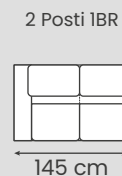

Versione	P	L	H	*Vera Pelle
3 Posti Maxi (3 cuscini)	100	235	76	2.247,00 €
3 Posti (2 cuscini)	100	205	76	1.911,00 €
2 Posti	100	174	76	1.659,00 €
Poltrona	100	115	76	1.071,00 €
3 Posti Maxi 1BR (3 cuscini)	100	205	76	2.100,00 €
3 Posti 1BR (2 cuscini)	100	175	76	1.774,00 €
2 Posti 1BR	100	145	76	1.512,00 €
Poltrona Maxi 1BR	100	102	76	1.123,00 €
Poltrona 1BR	100	87	76	934,00 €
Chaise Longue 1BR	165	102	76	1.460,00 €
Chaise Longue Mini 1BR	165	87	76	1.218,00 €

Versione	P	L	H	*Vera Pelle
Poltrona SB	100	57	76	819,00 €
Poltrona Maxi SB	100	72	76	945,00 €
Poltrona SB Penisola	100	130	76	1.249,00 €
Poltr. Maxi SB Penisola	100	145	76	1.417,00 €
Angolo Ottagonale	120	120	76	1.218,00 €
Angolo Retto	120	120	76	1.218,00 €

Optional

Piede in scala RAL € 126 a divano.
Seduta estraibile elettrica € 231.
Vassoio in RAL € 53.

Standard

Sedute estraibili manuali.
Poggiatesta con reading position.
Piede in acciaio lucido.
Vassoio in noce brunito.

* Pelli selezionate cat. A 100% made in Italy