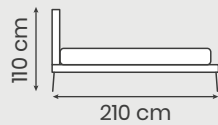

Struttura in legno
Multistrato e Abete

Poliuretano
Alta Densità

Altezza Braccio	Altezza Divano	Altezza Seduta	Apertura Poggiatesta	Apertura Recliner	Apertura Rete	Larghezza Braccio	Profondità Divano	Profondità Seduta
	110		-	-	-		210