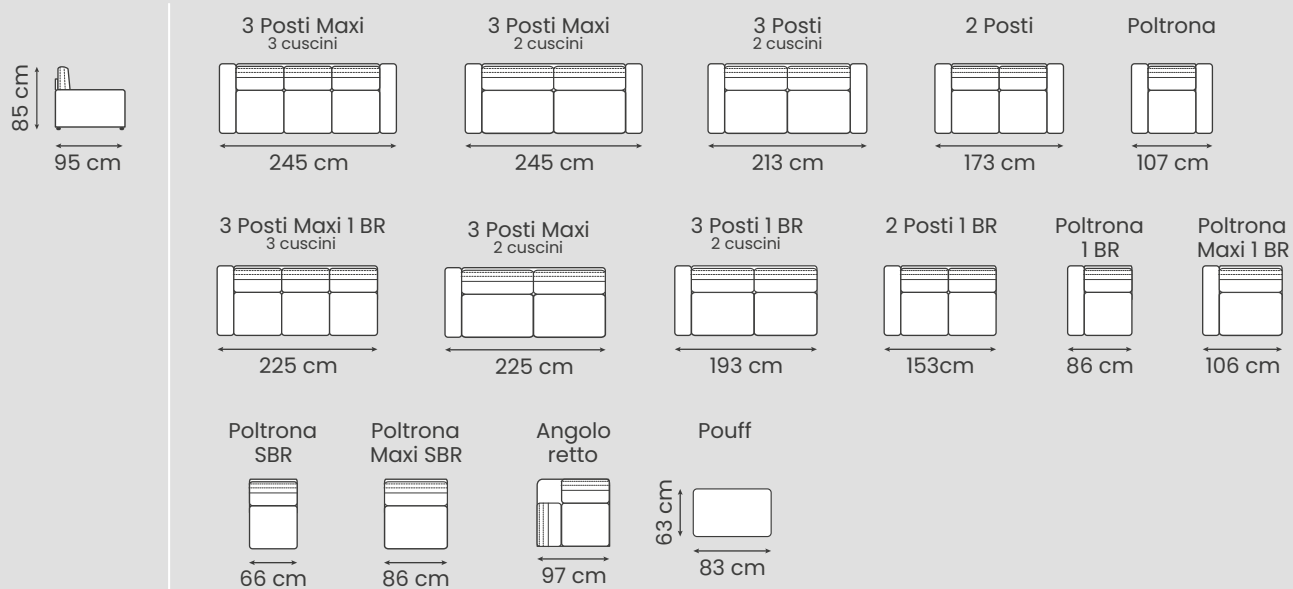

Altezza Braccio	Altezza Divano	Altezza Seduta	Apertura Poggiatesta	Apertura Recliner	Apertura Rete	Larghezza Braccio	Profondità Divano	Profondità Seduta
56	85	45	-	-	-	20	85	53

Versione	P	L	H	*Vera Pelle
3 Posti Maxi (3 cuscini)	95	245	85	1.984,00 €
3 Posti Maxi (2 cuscini)	95	245	85	1.900,00 €
3 Posti (2 cuscini)	95	213	85	1.732,00 €
2 Posti	95	173	85	1.564,00 €
Poltrona	95	107	85	1.123,00 €
3 Posti Maxi 1BR (3 cuscini)	95	225	85	1.837,00 €
3 Posti Maxi 1BR (2 cuscini)	95	225	85	1.764,00 €
3 Posti 1BR (2 cuscini)	95	193	85	1.596,00 €
2 Posti 1BR	95	153	85	1.428,00 €
Poltrona 1BR	95	86	85	987,00 €
Poltrona Maxi 1BR	95	106	85	1.186,00 €

Versione	P	L	H	*Vera Pelle
Poltrona SBR	85	66	85	871,00 €
Poltrona Maxi SBR	85	86	85	1.008,00 €
Ang. Retto	97	97	85	1.060,00 €
Pouff	63	83	43	504,00 €

Optional

Imbottitura in poliuretano senza piuma d'oca.

Standard

Sedute e spalliere sfoderabili.

* Pelli selezionate cat. A 100% made in Italy