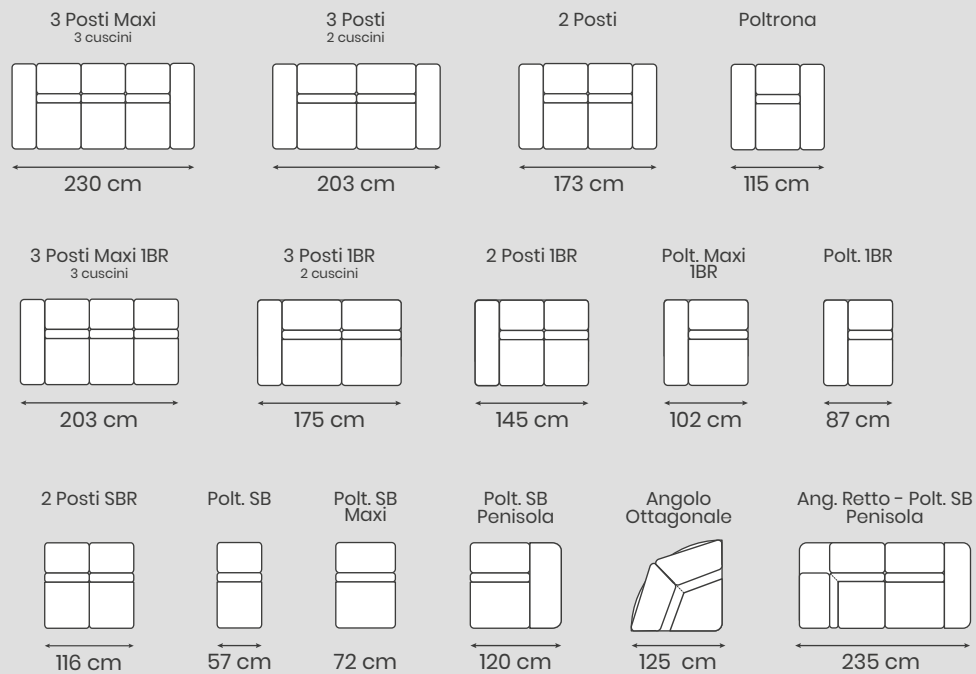

Altezza Braccio	Altezza Divano	Altezza Seduta	Apertura Poggiatesta	Apertura Recliner	Apertura Rete	Larghezza Braccio	Profondità Divano	Profondità Seduta
70	86	45	106	-	-	27	100/110	53

Versione	P	L	H	*Vera Pelle
3 Posti Maxi (3 cuscini)	110	230	86	2.268,00 €
3 Posti (2 cuscini)	110	203	86	1.890,00 €
2 Posti	110	173	86	1.680,00 €
Poltrona	110	115	86	1.071,00 €
3 Posti Maxi 1BR (3 cuscini)	110	203	86	2.121,00 €
3 Posti 1BR (2 cuscini)	110	175	86	1.764,00 €
2 Posti 1BR	110	145	86	1.470,00 €
Poltrona Maxi 1BR	110	102	86	1.092,00 €
Poltrona 1BR	110	87	86	976,00 €

Versione	P	L	H	*Vera Pelle
2 Posti SB	110	116	86	1.449,00 €
Poltrona SB	110	57	86	882,00 €
Poltrona Maxi SB	110	72	86	976,00 €
Poltrona SB Penisola	110	120	86	1.249,00 €
Angolo Ottagonale	125	125	86	1.102,00 €
Angolo Retto + Poltrona SB Penisola	118	235	86	2.247,00 €

Optional
Seduta estraibile elettrica € 231.
Standard
Seduta manuale estraibile
Poggiatesta con reading position.