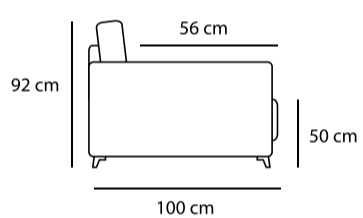

Giulia 9710 Midnight

Queens 016 Elephant

VENERE

Relax 0053 Grigio (bordino 0031 Grigio Chiaro)

3P LETTO

198 cm

100 cm

209 cm