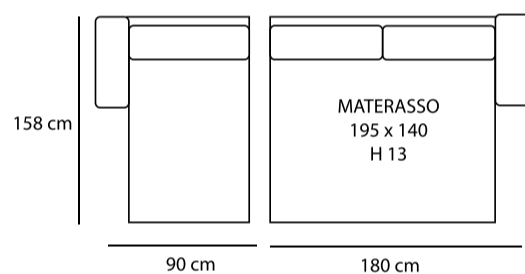

3P LETTO 1BR REVERSIBILE + CL CONTENITORE REVERSIBILE

Frida 013 Dark Grey