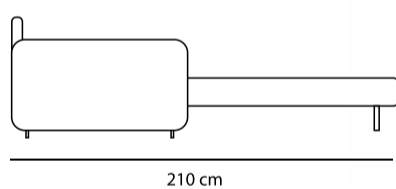

Queens 012 Light Grey