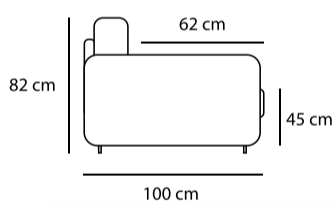

Queens 012 Light Grey