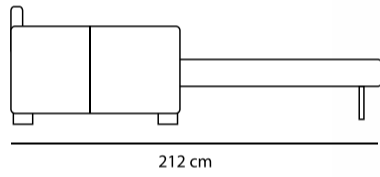

3P LETTO

Giulia 9706 Burnt Orange