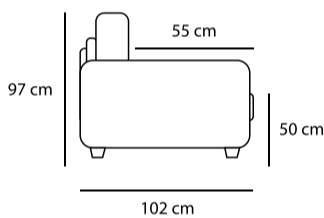

Queens 013 Dark Grey

MATERASSO L 150

3P QUEEN SIZE

208 cm

102 cm

210 cm

Giulia 9706 Burnt Orange

Giulia 9712 Wet Weather