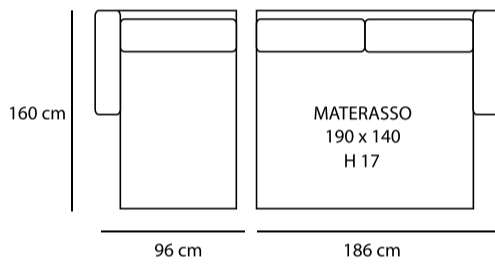

Giulia 9712 Wet Weather