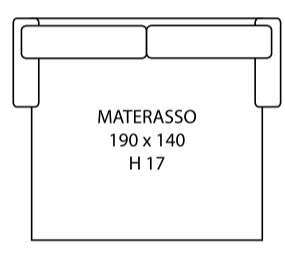

Giulia 9710 Midnight

Queens 016 Elephant

VENERE

Relax 0053 Grigio (bordino 0031 Grigio Chiaro)

3P LETTO

198 cm

100 cm

209 cm