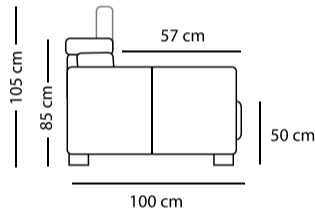

3P LETTO

Giulia 9706 Burnt Orange