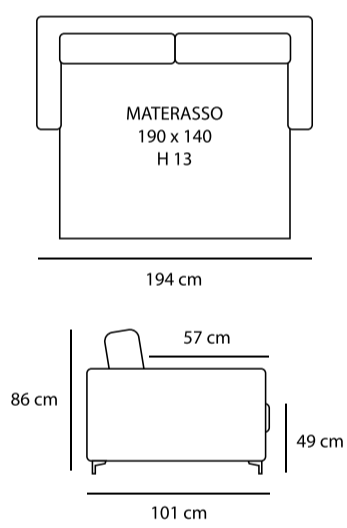

3P LETTO

Valerie 27