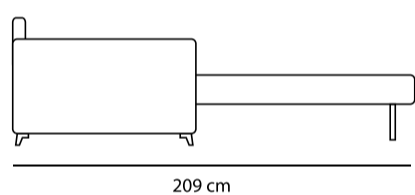

Queens 013 Dark Grey

MATERASSO L 150

3P QUEEN SIZE

208 cm

102 cm

210 cm

Giulia 9706 Burnt Orange

Giulia 9712 Wet Weather

Giulia 9710 Midnight

Queens 016 Elephant

VENERE

Relax 0053 Grigio (bordino 0031 Grigio Chiaro)

3P LETTO

198 cm

100 cm

209 cm