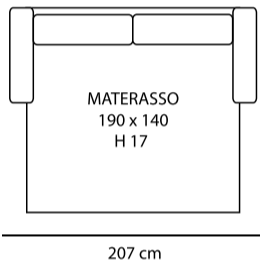

3P LETTO

Giulia 9706 Burnt Orange