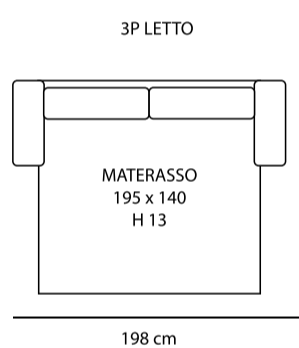

MERCURIO

Valerie 130

3P LETTO

Valerie 27

Valerie 205

CORALLO

Queens 040 Taupe

Queens 012 Light Grey