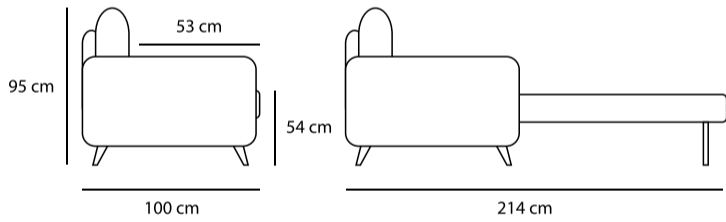

3P LETTO

Giulia 9714 Phantom (bordino 9712 Wet Weather)