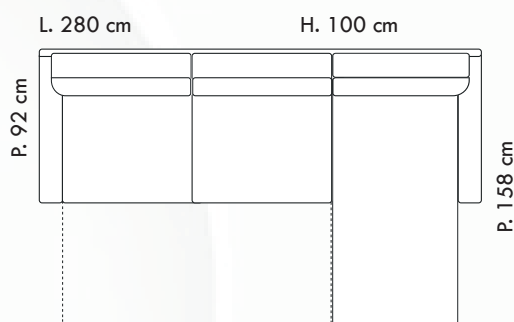

2POSTI MAXI ESTR.

VERSIONI	TESSUTO
2 POSTI MAXI	€ 1.120,00
2POSTI MAXI ESTR.	€ 1.180,00
3P 1BR ESTR. - ANG.Q.P.TERM. - POUF CONTENITORE	€ 1.900,00

- Poggiatesta e bracciolo regolabili con cricchetto a scatto
- Pouf e angolo rifiniti di serie
- Pedaliera estraibile
- Altezza seduta 45 cm
- Profondità interna seduta 56 cm
- *Altezza bracciolo: abbassato 57 cm / alzato 64 cm

Disponibile
su richiesta in
**aqua
clean**
TECHNOLOGY

TESSUTO
€ 1.620,00

CARTEX

2P MAXI 1BR ESTR. - CL 1 BR

2P MAXI ESTR.

VERSIONI	TESSUTO
2P MAXI	€ 1.060,00
2P MAXI ESTR.	€ 1.120,00
2 P MAXI 1BR ESTR. - CL 1 BR.	€ 1.620,00

- Altezza seduta 48 cm
- Profondità interna seduta 53 cm

TALEX

2P MAXI 1BR ESTR. - CL 1BR

2P MAXI ESTR.

VERSIONI	TESSUTO
2P MAXI	€ 1.040,00
2P MAXI ESTR.	€ 1.100,00
2P MAXI 1BR ESTR. - CL 1BR	€ 1.600,00

- Cl contenitore e reversibile
- Cuscini spalliera removibili e sfoderabili
- Pedaliera estraibile
- Altezza seduta 48 cm
- Profondità interna seduta 56 cm

TESSUTO
€ 1.780,00

SEVILLE

3P 1BR ESTR. – ANG.Q.P.TERM. -
POUF CONTENITORE

2 POSTI MAXI ESTR.

VERSIONI	TESSUTO
2 POSTI MAXI ESTR.	€ 1.100,00
3P 1BR ESTR. - ANG.Q.P.TERM. - POUF CONTENITORE	€ 1.780,00

- Piede di serie in legno
- Poggiatesta regolabili con cricchetto a scatto
- Altezza seduta 45 cm
- Profondità interna seduta 57 cm