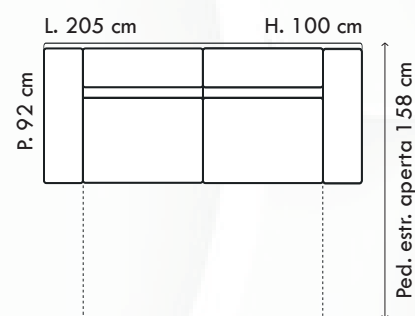

2POSTI MAXI ESTR.

VERSIONI	TESSUTO
2 POSTI MAXI	€ 1.120,00
2POSTI MAXI ESTR.	€ 1.180,00
3P 1BR ESTR. - ANG.Q.P.TERM. - POUF CONTENITORE	€ 1.900,00

- Poggiatesta e bracciolo regolabili con cricchetto a scatto
- Pouf e angolo rifiniti di serie
- Pedaliera estraibile
- Altezza seduta 45 cm
- Profondità interna seduta 56 cm
- *Altezza bracciolo: abbassato 57 cm / alzato 64 cm

Disponibile
su richiesta in
**aqua
clean**
TECHNOLOGY

TESSUTO
€ 1.620,00

CARTEX

2P MAXI 1BR ESTR. - CL 1 BR

2P MAXI ESTR.

VERSIONI	TESSUTO
2P MAXI	€ 1.060,00
2P MAXI ESTR.	€ 1.120,00
2 P MAXI 1BR ESTR. - CL 1 BR.	€ 1.620,00

- Altezza seduta 48 cm
- Profondità interna seduta 53 cm

TALEX

2P MAXI 1BR ESTR. - CL 1BR

2P MAXI ESTR.

VERSIONI	TESSUTO
2P MAXI	€ 1.040,00
2P MAXI ESTR.	€ 1.100,00
2P MAXI 1BR ESTR. - CL 1BR	€ 1.600,00

- Cl contenitore e reversibile
- Cuscini spalliera removibili e sfoderabili
- Pedaliera estraibile
- Altezza seduta 48 cm
- Profondità interna seduta 56 cm

TESSUTO
€ 1.780,00

SEVILLE

3P 1BR ESTR. – ANG.Q.P.TERM. -
POUF CONTENITORE

2 POSTI MAXI ESTR.

VERSIONI	TESSUTO
2 POSTI MAXI ESTR.	€ 1.100,00
3P 1BR ESTR. - ANG.Q.P.TERM. - POUF CONTENITORE	€ 1.780,00

- Piede di serie in legno
- Poggiatesta regolabili con cricchetto a scatto
- Altezza seduta 45 cm
- Profondità interna seduta 57 cm