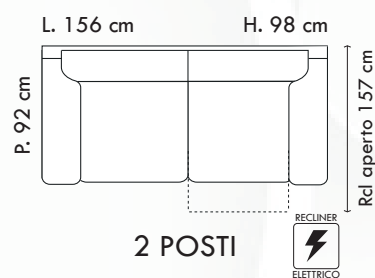

DORIA

VERSIONI	TESSUTO	SPESSORATO PROMO
3 POSTI	€ 920,00	€ 1.320,00
2 POSTI	€ 740,00	€ 1.040,00
2P 1 RECL	€ 1.100,00	€ 1.400,00
2P 2 RECL	€ 1.400,00	€ 1.700,00
3P 1 RECL	€ 1.300,00	€ 1.660,00
3P 2 RECL	€ 1.600,00	€ 1.960,00

- Altezza seduta 48 cm
- Profondità interna seduta 53 cm