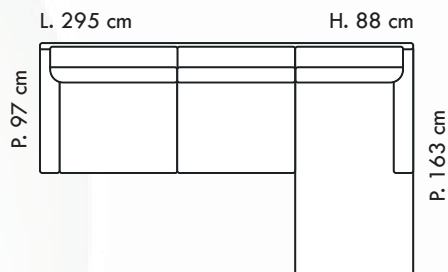

- Altezza seduta 48 cm
- Profondità interna seduta 53 cm

TALEX

2P MAXI 1BR ESTR. - CL 1BR

2P MAXI ESTR.

VERSIONI	TESSUTO
2P MAXI	€ 1.040,00
2P MAXI ESTR.	€ 1.100,00
2P MAXI 1BR ESTR. - CL 1BR	€ 1.600,00

- Cl contenitore e reversibile
- Cuscini spalliera removibili e sfoderabili
- Pedaliera estraibile
- Altezza seduta 48 cm
- Profondità interna seduta 56 cm

TESSUTO
€ 1.600,00

TESSUTO
€ 1.360,00

MOREAL

3P 1BR – CHAISE LONGUE 1 BR

3 POSTI

VERSIONI	TESSUTO
3 POSTI	€ 1.360,00
3P 1BR – CHAISE LONGUE 1 BR	€ 2.260,00

- Sfoderabile seduta, schienale e braccioli
- Completo di poggiatesta e poggiaresi
- Altezza seduta 43 cm
- Profondità interna seduta 58 cm

TESSUTO
€ 1.780,00

SEVILLE

3P 1BR ESTR. – ANG.Q.P.TERM. -
POUF CONTENITORE

2 POSTI MAXI ESTR.

VERSIONI	TESSUTO
2 POSTI MAXI ESTR.	€ 1.100,00
3P 1BR ESTR. - ANG.Q.P.TERM. - POUF CONTENITORE	€ 1.780,00

- Piede di serie in legno
- Poggiatesta regolabili con cricchetto a scatto
- Altezza seduta 45 cm
- Profondità interna seduta 57 cm