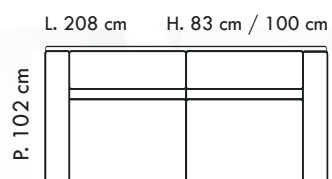

TESSUTO
€ 1.780,00

SEVILLE

3P 1BR ESTR. – ANG.Q.P.TERM. -
POUF CONTENITORE

2 POSTI MAXI ESTR.

VERSIONI	TESSUTO
2 POSTI MAXI ESTR.	€ 1.100,00
3P 1BR ESTR. - ANG.Q.P.TERM. - POUF CONTENITORE	€ 1.780,00

- Piede di serie in legno
- Poggiatesta regolabili con cricchetto a scatto
- Altezza seduta 45 cm
- Profondità interna seduta 57 cm

KARL

POL. MAXI 1BR RCL + POL.
MAXI SB + CL

POL. MAXI 1BR DX / SX -
POL. MAXI 1BR DX / SX

VERSIONI	TESSUTO
POL. MAXI 1BR DX / SX - POL. MAXI 1BR DX / SX	€ 1.200,00
POL. MAXI 1BR RCL DX / SX - POL. MAXI 1BR DX / SX	€ 1.500,00
POL. MAXI 1BR RCL DX / SX - POL. MAXI 1BR RCL DX / SX	€ 1.760,00
POL. MAXI 1BR - POL. MAXI SB - CL	€ 2.000,00
POL. MAXI 1BR RCL - POL. MAXI SB - CL	€ 2.300,00