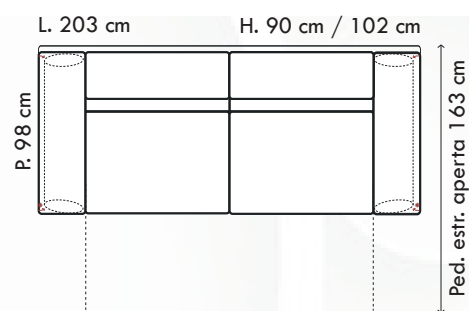

2POSTI MAXI ESTR.

VERSIONI	TESSUTO
2 POSTI MAXI	€ 1.120,00
2POSTI MAXI ESTR.	€ 1.180,00
3P 1BR ESTR. - ANG.Q.P.TERM. - POUF CONTENITORE	€ 1.900,00

- Poggiatesta e bracciolo regolabili con cricchetto a scatto
- Pouf e angolo rifiniti di serie
- Pedaliera estraibile
- Altezza seduta 45 cm
- Profondità interna seduta 56 cm
- *Altezza bracciolo: abbassato 57 cm / alzato 64 cm

Disponibile
su richiesta in
**aqua
clean**
TECHNOLOGY

TESSUTO
€ 1.620,00

CARTEX

2P MAXI 1BR ESTR. - CL 1 BR

2P MAXI ESTR.

VERSIONI	TESSUTO
2P MAXI	€ 1.060,00
2P MAXI ESTR.	€ 1.120,00
2 P MAXI 1BR ESTR. - CL 1 BR.	€ 1.620,00

- Altezza seduta 48 cm
- Profondità interna seduta 53 cm

TALEX

2P MAXI 1BR ESTR. - CL 1BR

2P MAXI ESTR.

VERSIONI	TESSUTO
2P MAXI	€ 1.040,00
2P MAXI ESTR.	€ 1.100,00
2P MAXI 1BR ESTR. - CL 1BR	€ 1.600,00

- Cl contenitore e reversibile
- Cuscini spalliera removibili e sfoderabili
- Pedaliera estraibile
- Altezza seduta 48 cm
- Profondità interna seduta 56 cm

TESSUTO
€ 1.780,00

SEVILLE

3P 1BR ESTR. – ANG.Q.P.TERM. -
POUF CONTENITORE

2 POSTI MAXI ESTR.

VERSIONI	TESSUTO
2 POSTI MAXI ESTR.	€ 1.100,00
3P 1BR ESTR. - ANG.Q.P.TERM. - POUF CONTENITORE	€ 1.780,00

- Piede di serie in legno
- Poggiatesta regolabili con cricchetto a scatto
- Altezza seduta 45 cm
- Profondità interna seduta 57 cm