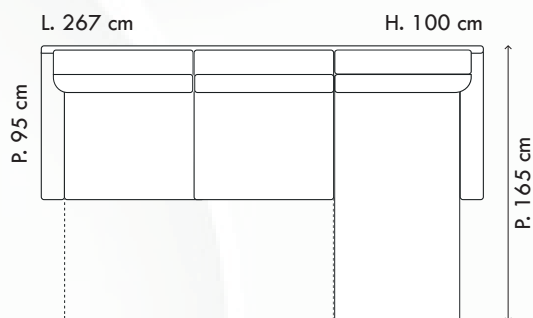

2POSTI MAXI ESTR.

VERSIONI	TESSUTO
2 POSTI MAXI	€ 1.120,00
2POSTI MAXI ESTR.	€ 1.180,00
3P 1BR ESTR. - ANG.Q.P.TERM. - POUF CONTENITORE	€ 1.900,00

- Poggiatesta e bracciolo regolabili con cricchetto a scatto
- Pouf e angolo rifiniti di serie
- Pedaliera estraibile
- Altezza seduta 45 cm
- Profondità interna seduta 56 cm
- *Altezza bracciolo: abbassato 57 cm / alzato 64 cm

- Cl contenitore e reversibile
- Cuscini spalliera removibili e sfoderabili
- Pedaliera estraibile
- Altezza seduta 50 cm
- Profondità interna seduta 55 cm

TESSUTO 3P 1 RCL
€ 1.300,00

TESSUTO 2P 1 RCL
€ 1.100,00

- Altezza seduta 48 cm
- Profondità interna seduta 53 cm

TALEX

2P MAXI 1BR ESTR. - CL 1BR

2P MAXI ESTR.

VERSIONI	TESSUTO
2P MAXI	€ 1.040,00
2P MAXI ESTR.	€ 1.100,00
2P MAXI 1BR ESTR. - CL 1BR	€ 1.600,00

- Cl contenitore e reversibile
- Cuscini spalliera removibili e sfoderabili
- Pedaliera estraibile
- Altezza seduta 48 cm
- Profondità interna seduta 56 cm

TESSUTO
€ 1.780,00

SEVILLE

3P 1BR ESTR. – ANG.Q.P.TERM. -
POUF CONTENITORE

2 POSTI MAXI ESTR.

VERSIONI	TESSUTO
2 POSTI MAXI ESTR.	€ 1.100,00
3P 1BR ESTR. - ANG.Q.P.TERM. - POUF CONTENITORE	€ 1.780,00

- Piede di serie in legno
- Poggiatesta regolabili con cricchetto a scatto
- Altezza seduta 45 cm
- Profondità interna seduta 57 cm