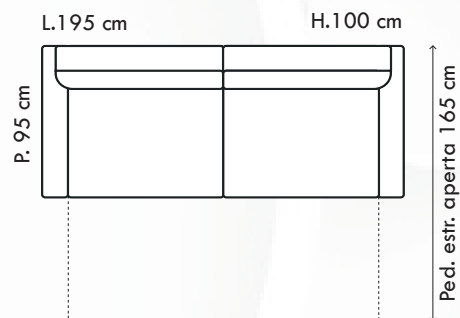

- Altezza seduta 48 cm
- Profondità interna seduta 53 cm

TALEX

2P MAXI 1BR ESTR. - CL 1BR

2P MAXI ESTR.

VERSIONI	TESSUTO
2P MAXI	€ 1.040,00
2P MAXI ESTR.	€ 1.100,00
2P MAXI 1BR ESTR. - CL 1BR	€ 1.600,00

- Cl contenitore e reversibile
- Cuscini spalliera removibili e sfoderabili
- Pedaliera estraibile
- Altezza seduta 48 cm
- Profondità interna seduta 56 cm

TESSUTO
€ 1.780,00

SEVILLE

3P 1BR ESTR. – ANG.Q.P.TERM. -
POUF CONTENITORE

2 POSTI MAXI ESTR.

VERSIONI	TESSUTO
2 POSTI MAXI ESTR.	€ 1.100,00
3P 1BR ESTR. - ANG.Q.P.TERM. - POUF CONTENITORE	€ 1.780,00

- Piede di serie in legno
- Poggiatesta regolabili con cricchetto a scatto
- Altezza seduta 45 cm
- Profondità interna seduta 57 cm