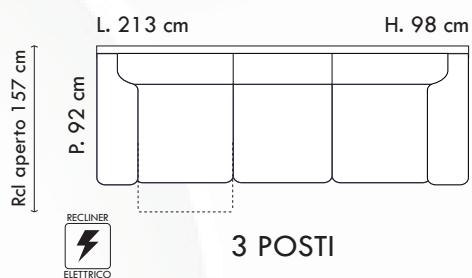

DORIA

VERSIONI	TESSUTO	SPESSORATO PROMO
3 POSTI	€ 920,00	€ 1.320,00
2 POSTI	€ 740,00	€ 1.040,00
2P 1 RECL	€ 1.100,00	€ 1.400,00
2P 2 RECL	€ 1.400,00	€ 1.700,00
3P 1 RECL	€ 1.300,00	€ 1.660,00
3P 2 RECL	€ 1.600,00	€ 1.960,00

- Altezza seduta 48 cm
- Profondità interna seduta 53 cm