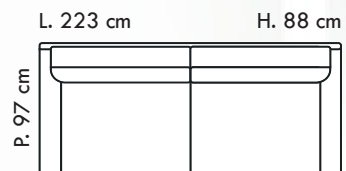

- Altezza seduta 48 cm
- Profondità interna seduta 53 cm

TALEX

2P MAXI 1BR ESTR. - CL 1BR

2P MAXI ESTR.

VERSIONI	TESSUTO
2P MAXI	€ 1.040,00
2P MAXI ESTR.	€ 1.100,00
2P MAXI 1BR ESTR. - CL 1BR	€ 1.600,00

- Cl contenitore e reversibile
- Cuscini spalliera removibili e sfoderabili
- Pedaliera estraibile
- Altezza seduta 48 cm
- Profondità interna seduta 56 cm

TESSUTO
€ 1.600,00

TESSUTO
€ 1.360,00

MOREAL

3P 1BR – CHAISE LONGUE 1 BR

3 POSTI

VERSIONI	TESSUTO
3 POSTI	€ 1.360,00
3P 1BR – CHAISE LONGUE 1 BR	€ 2.260,00

- Sfoderabile seduta, schienale e braccioli
- Completo di poggiatesta e poggiaresi
- Altezza seduta 43 cm
- Profondità interna seduta 58 cm

TESSUTO
€ 1.780,00

SEVILLE

3P 1BR ESTR. – ANG.Q.P.TERM. -
POUF CONTENITORE

2 POSTI MAXI ESTR.

VERSIONI	TESSUTO
2 POSTI MAXI ESTR.	€ 1.100,00
3P 1BR ESTR. - ANG.Q.P.TERM. - POUF CONTENITORE	€ 1.780,00

- Piede di serie in legno
- Poggiatesta regolabili con cricchetto a scatto
- Altezza seduta 45 cm
- Profondità interna seduta 57 cm