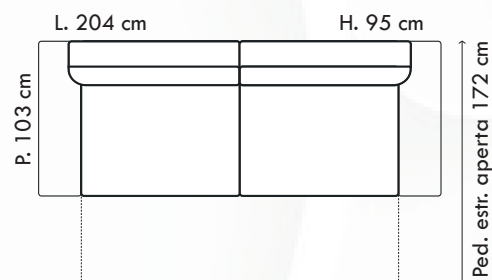

- Altezza seduta 48 cm
- Profondità interna seduta 53 cm

TALEX

2P MAXI 1BR ESTR. - CL 1BR

2P MAXI ESTR.

VERSIONI	TESSUTO
2P MAXI	€ 1.040,00
2P MAXI ESTR.	€ 1.100,00
2P MAXI 1BR ESTR. - CL 1BR	€ 1.600,00

- Cl contenitore e reversibile
- Cuscini spalliera removibili e sfoderabili
- Pedaliera estraibile
- Altezza seduta 48 cm
- Profondità interna seduta 56 cm

TESSUTO
€ 1.600,00

TESSUTO
€ 1.360,00

MOREAL

3P 1BR – CHAISE LONGUE 1 BR

3 POSTI

VERSIONI	TESSUTO
3 POSTI	€ 1.360,00
3P 1BR – CHAISE LONGUE 1 BR	€ 2.260,00

- Sfoderabile seduta, schienale e braccioli
- Completo di poggiatesta e poggiaresi
- Altezza seduta 43 cm
- Profondità interna seduta 58 cm

TESSUTO
€ 1.780,00

SEVILLE

3P 1BR ESTR. – ANG.Q.P.TERM. -
POUF CONTENITORE

2 POSTI MAXI ESTR.

VERSIONI	TESSUTO
2 POSTI MAXI ESTR.	€ 1.100,00
3P 1BR ESTR. - ANG.Q.P.TERM. - POUF CONTENITORE	€ 1.780,00

- Piede di serie in legno
- Poggiatesta regolabili con cricchetto a scatto
- Altezza seduta 45 cm
- Profondità interna seduta 57 cm