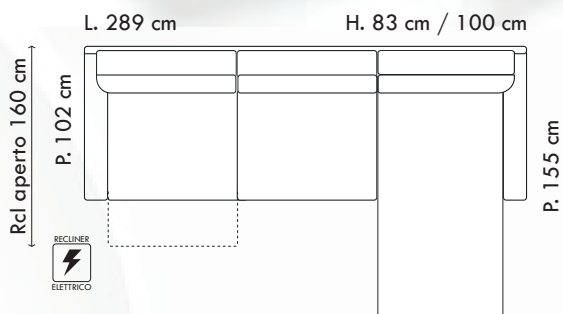

KARL

POL. MAXI 1BR RCL + POL.
MAXI SB + CL