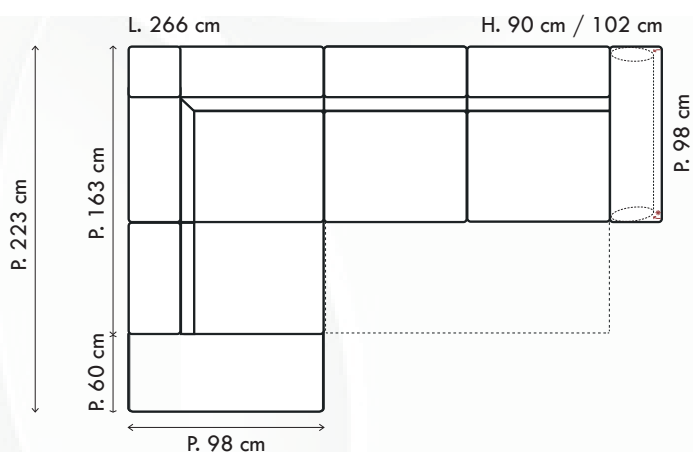

ARISTOTELES

3P 1BR ESTR. - ANG.Q.P.TERM. -
POUF CONTENITORE