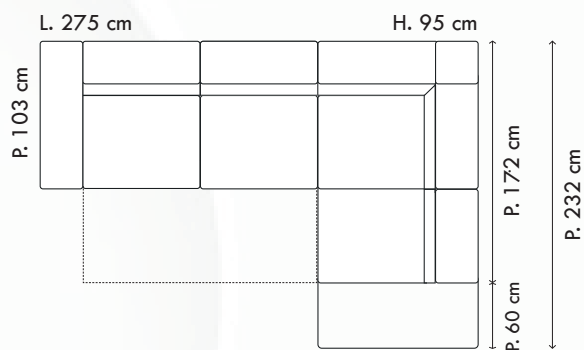

- Altezza seduta 48 cm
- Profondità interna seduta 53 cm

TALEX

2P MAXI 1BR ESTR. - CL 1BR

2P MAXI ESTR.

VERSIONI	TESSUTO
2P MAXI	€ 1.040,00
2P MAXI ESTR.	€ 1.100,00
2P MAXI 1BR ESTR. - CL 1BR	€ 1.600,00

- Cl contenitore e reversibile
- Cuscini spalliera removibili e sfoderabili
- Pedaliera estraibile
- Altezza seduta 48 cm
- Profondità interna seduta 56 cm

TESSUTO
€ 1.600,00

TESSUTO
€ 1.360,00

MOREAL

3P 1BR – CHAISE LONGUE 1 BR

3 POSTI

VERSIONI	TESSUTO
3 POSTI	€ 1.360,00
3P 1BR – CHAISE LONGUE 1 BR	€ 2.260,00

- Sfoderabile seduta, schienale e braccioli
- Completo di poggiatesta e poggiaresi
- Altezza seduta 43 cm
- Profondità interna seduta 58 cm

TESSUTO
€ 1.780,00

SEVILLE

3P 1BR ESTR. – ANG.Q.P.TERM. -
POUF CONTENITORE

2 POSTI MAXI ESTR.

VERSIONI	TESSUTO
2 POSTI MAXI ESTR.	€ 1.100,00
3P 1BR ESTR. - ANG.Q.P.TERM. - POUF CONTENITORE	€ 1.780,00

- Piede di serie in legno
- Poggiatesta regolabili con cricchetto a scatto
- Altezza seduta 45 cm
- Profondità interna seduta 57 cm